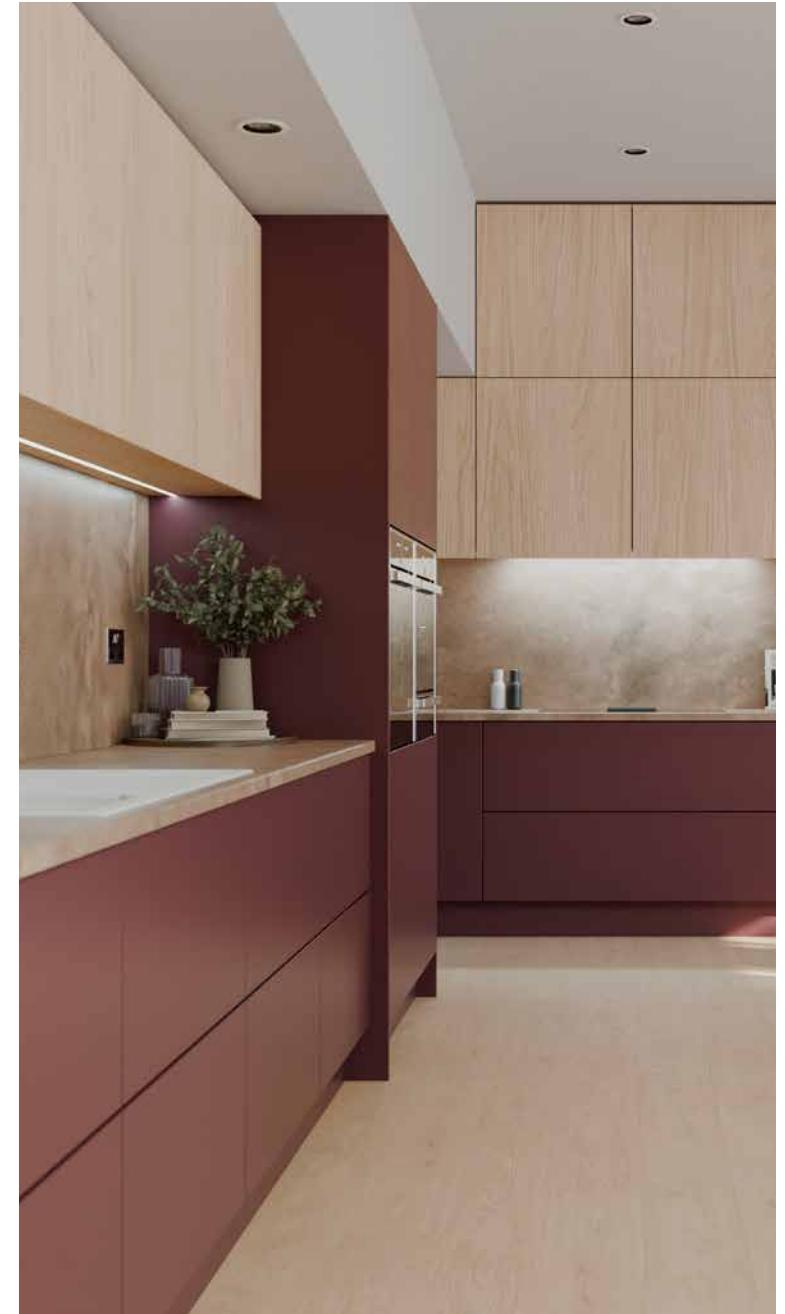

F235 ST76 **NEW**
Scivaro Slate

F206 ST9
Black Pietra Grigia

F486 ST76
White Sparkle Grain

F487 ST76
Grey Sparkle Grain

F186 ST9
Light Grey Chicago Concrete

F226 ST78 **NEW**
Sand Beige Titanite

F226 ST78 Sand Beige Titanite, H1367 ST40 Light Natural Casella Oak, and U399 PM Garnet Red