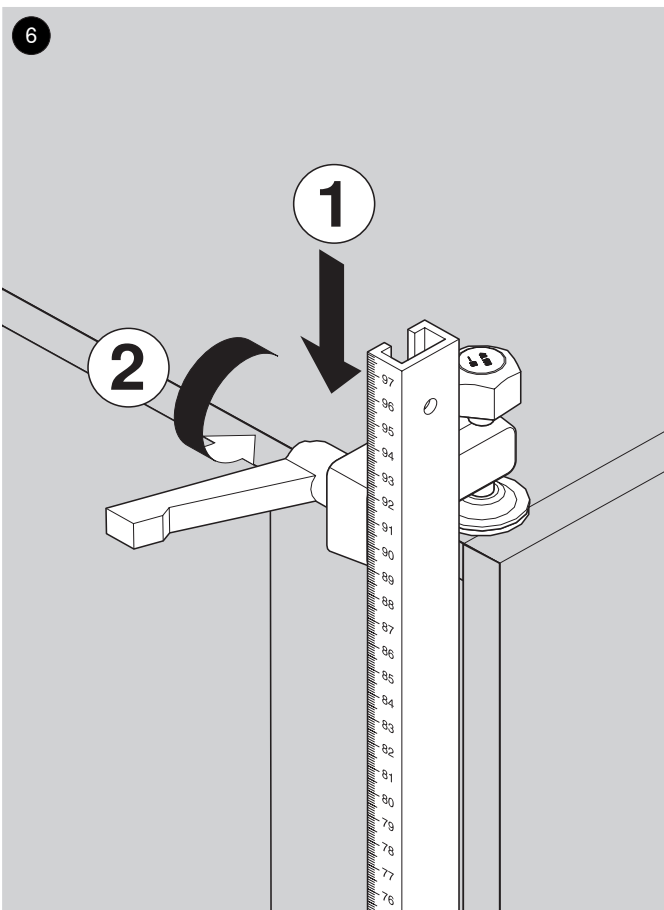

65.1000

ML

 **blum**®

AVENTOS HF - HS - HL - HK

AVENTOS HKS

Julius Blum GmbH
Beschlagfabrik
6973 Hochst, Austria
Tel.: +43 5578 705-0
Fax: +43 5578 705-44
E-Mail: info@blum.com
www.blum.com

 **blum**[®]