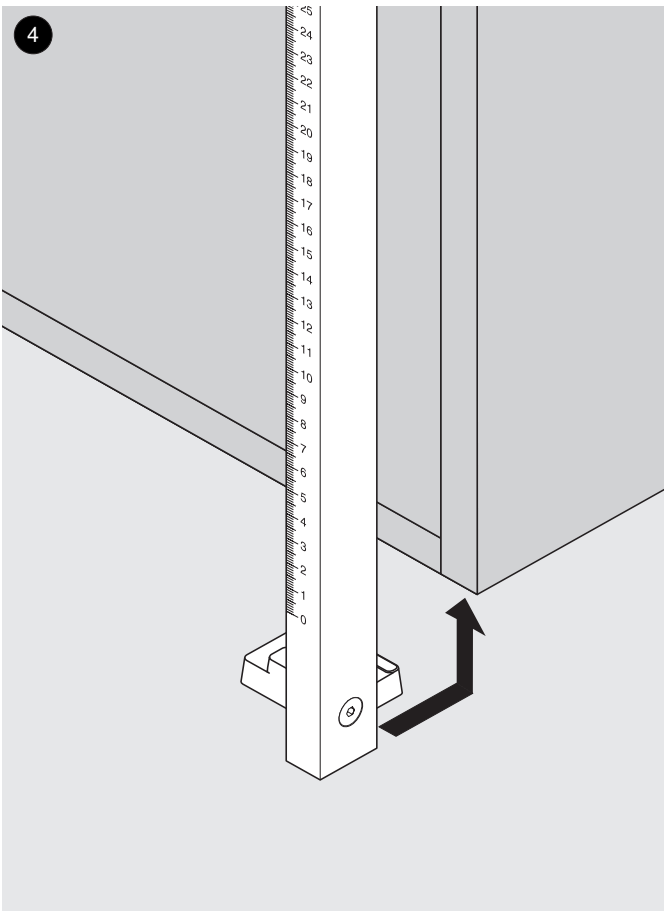

65.1000

ML

 **blum**®

AVENTOS HF - HS - HL - HK

AVENTOS HKS

Julius Blum GmbH
Beschlagfabrik
6973 Hochst, Austria
Tel.: +43 5578 705-0
Fax: +43 5578 705-44
E-Mail: info@blum.com
www.blum.com

 **blum**[®]