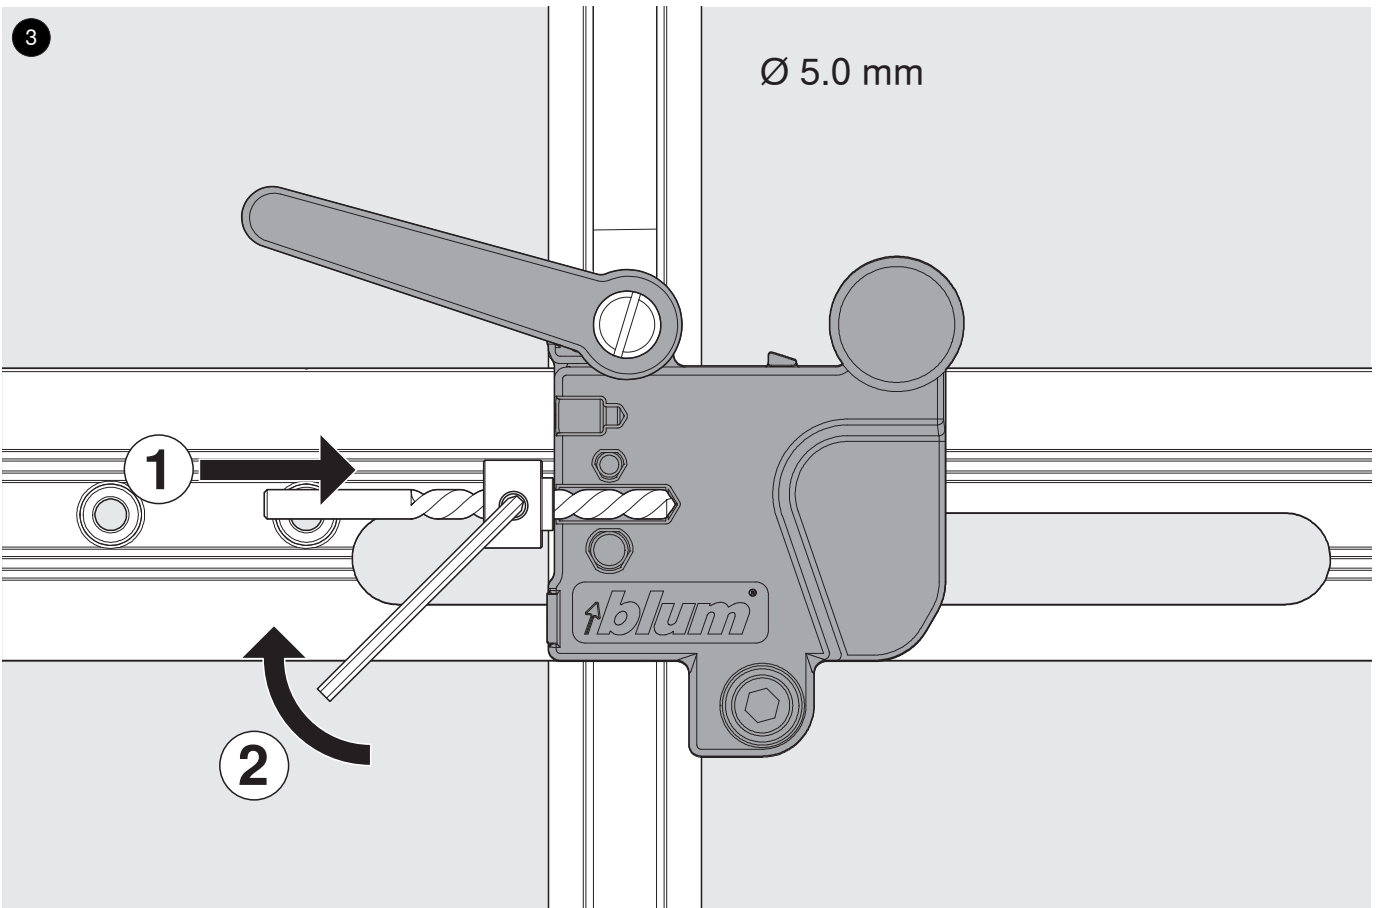

65.1000

ML

 **blum**®

AVENTOS HF - HS - HL - HK

AVENTOS HKS

Julius Blum GmbH
Beschlagfabrik
6973 Hochst, Austria
Tel.: +43 5578 705-0
Fax: +43 5578 705-44
E-Mail: info@blum.com
www.blum.com

 **blum**[®]