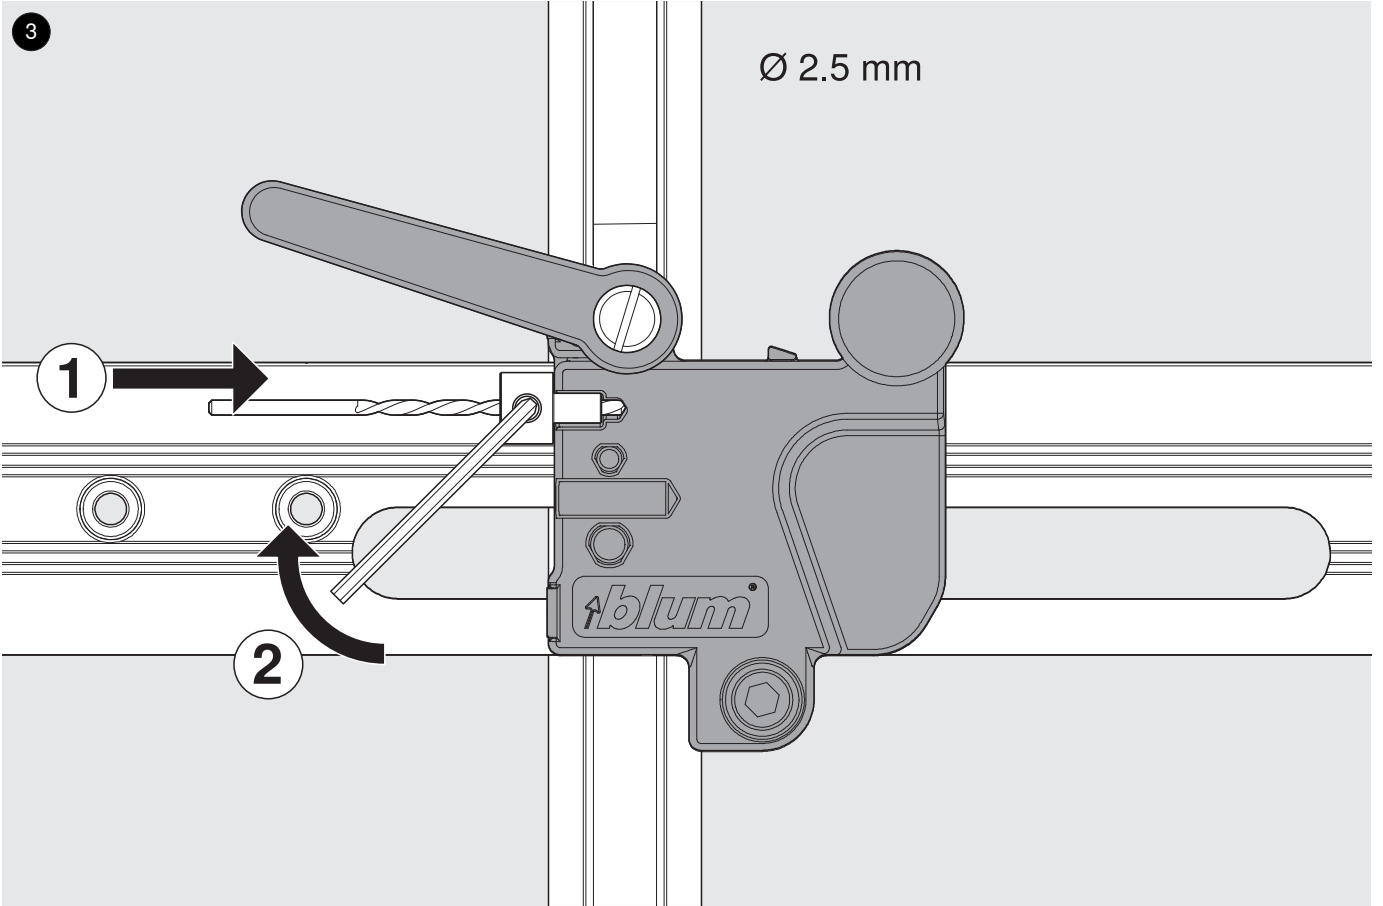

65.1000

ML

 **blum**®

AVENTOS HF - HS - HL - HK

AVENTOS HKS

Julius Blum GmbH
Beschlagfabrik
6973 Hochst, Austria
Tel.: +43 5578 705-0
Fax: +43 5578 705-44
E-Mail: info@blum.com
www.blum.com

 **blum**[®]