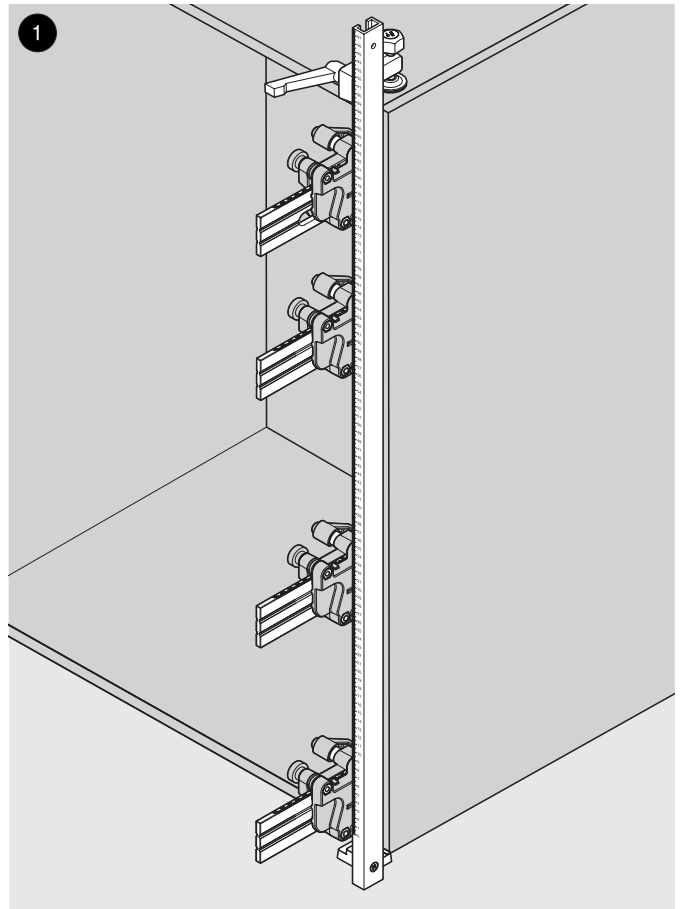

65.1000

ML

 **blum**®

AVENTOS HF - HS - HL - HK

AVENTOS HKS

Julius Blum GmbH
Beschlagfabrik
6973 Hochst, Austria
Tel.: +43 5578 705-0
Fax: +43 5578 705-44
E-Mail: info@blum.com
www.blum.com

 **blum**[®]