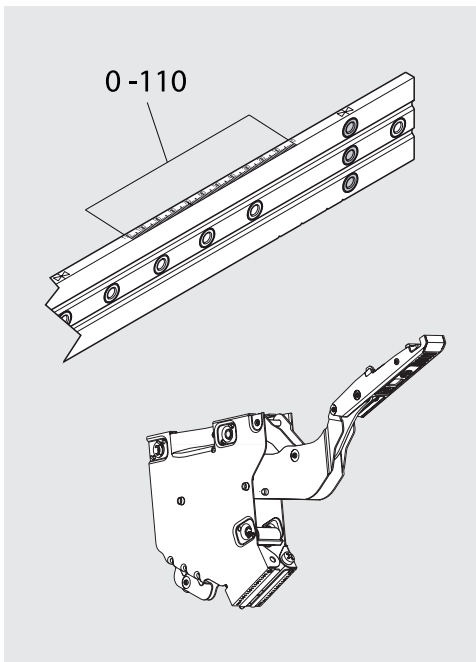

65.1000

ML

 **blum**®

AVENTOS HF - HS - HL - HK

AVENTOS HKS

Julius Blum GmbH
Beschlagfabrik
6973 Hochst, Austria
Tel.: +43 5578 705-0
Fax: +43 5578 705-44
E-Mail: info@blum.com
www.blum.com

 **blum**[®]