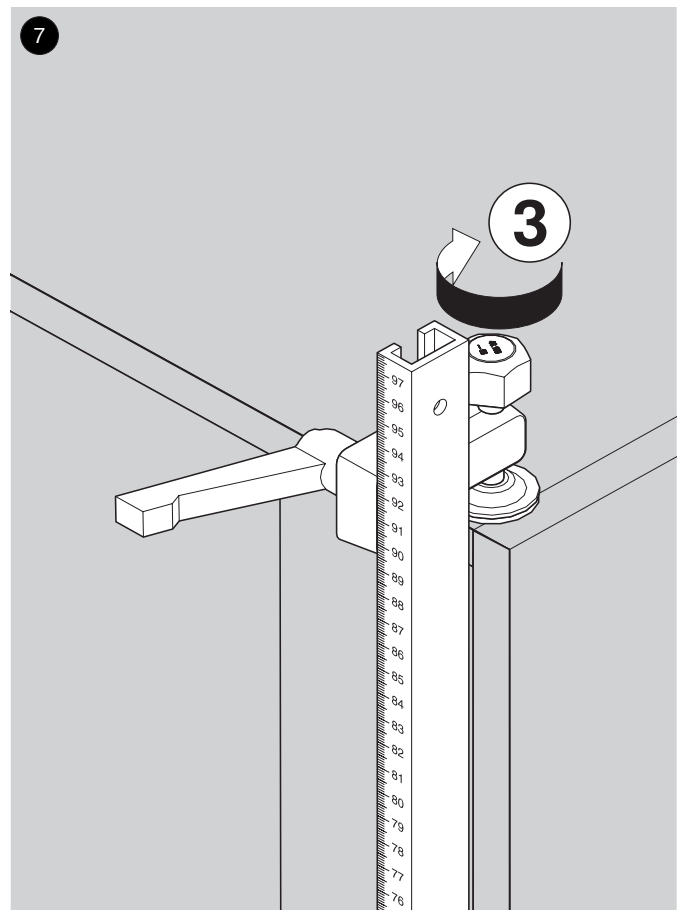

65.1000

ML

 **blum**®

AVENTOS HF - HS - HL - HK

AVENTOS HKS

Julius Blum GmbH
Beschlagfabrik
6973 Hochst, Austria
Tel.: +43 5578 705-0
Fax: +43 5578 705-44
E-Mail: info@blum.com
www.blum.com

 **blum**[®]