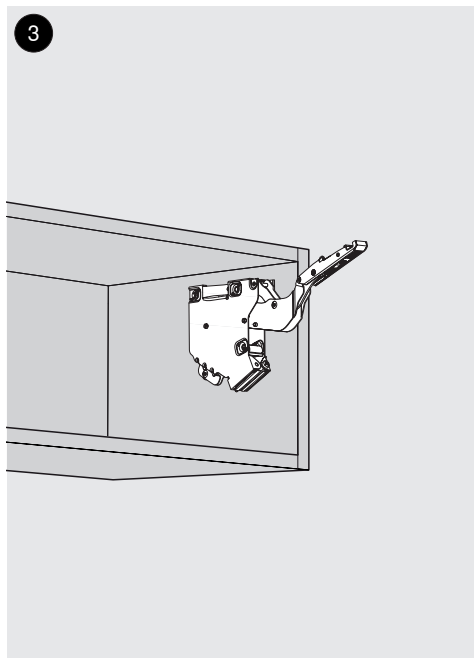

65.1000

ML

 **blum**®

AVENTOS HF - HS - HL - HK

AVENTOS HKS

Julius Blum GmbH
Beschlagfabrik
6973 Hochst, Austria
Tel.: +43 5578 705-0
Fax: +43 5578 705-44
E-Mail: info@blum.com
www.blum.com

 **blum**[®]