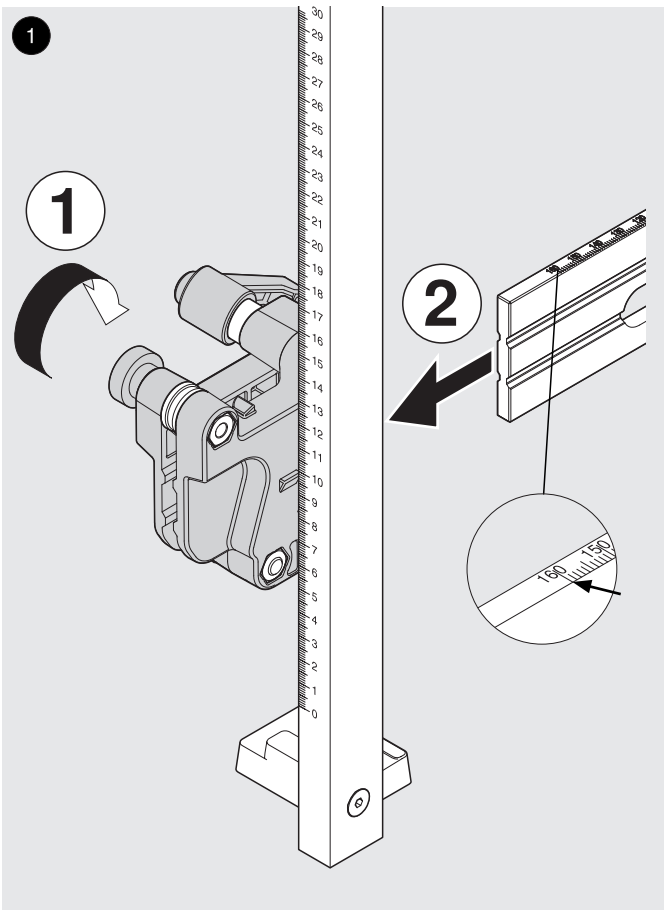

65.1000

ML

 **blum**®

AVENTOS HF - HS - HL - HK

AVENTOS HKS

Julius Blum GmbH
Beschlagfabrik
6973 Hochst, Austria
Tel.: +43 5578 705-0
Fax: +43 5578 705-44
E-Mail: info@blum.com
www.blum.com

 **blum**[®]