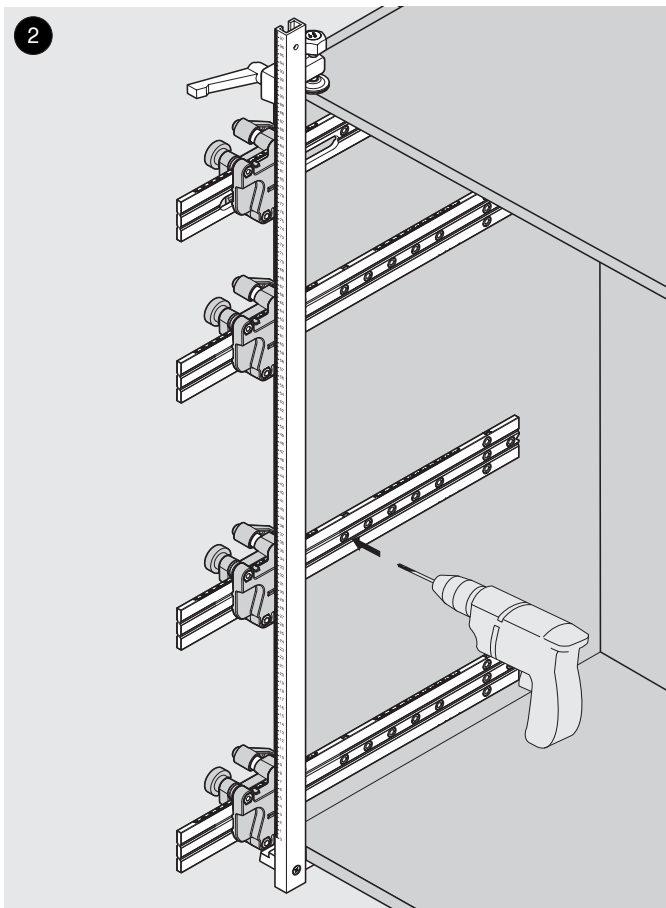

65.1000

ML

 **blum**®

AVENTOS HF - HS - HL - HK

AVENTOS HKS

Julius Blum GmbH
Beschlagfabrik
6973 Hochst, Austria
Tel.: +43 5578 705-0
Fax: +43 5578 705-44
E-Mail: info@blum.com
www.blum.com

 **blum**[®]