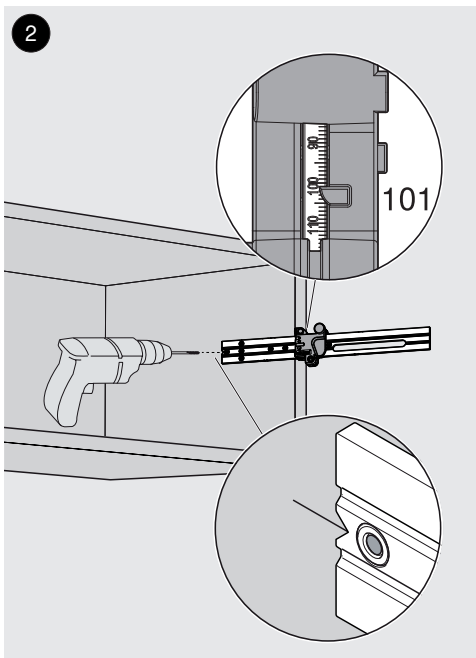

65.1000

ML

 **blum**®

AVENTOS HF - HS - HL - HK

AVENTOS HKS

Julius Blum GmbH
Beschlagfabrik
6973 Hochst, Austria
Tel.: +43 5578 705-0
Fax: +43 5578 705-44
E-Mail: info@blum.com
www.blum.com

 **blum**[®]