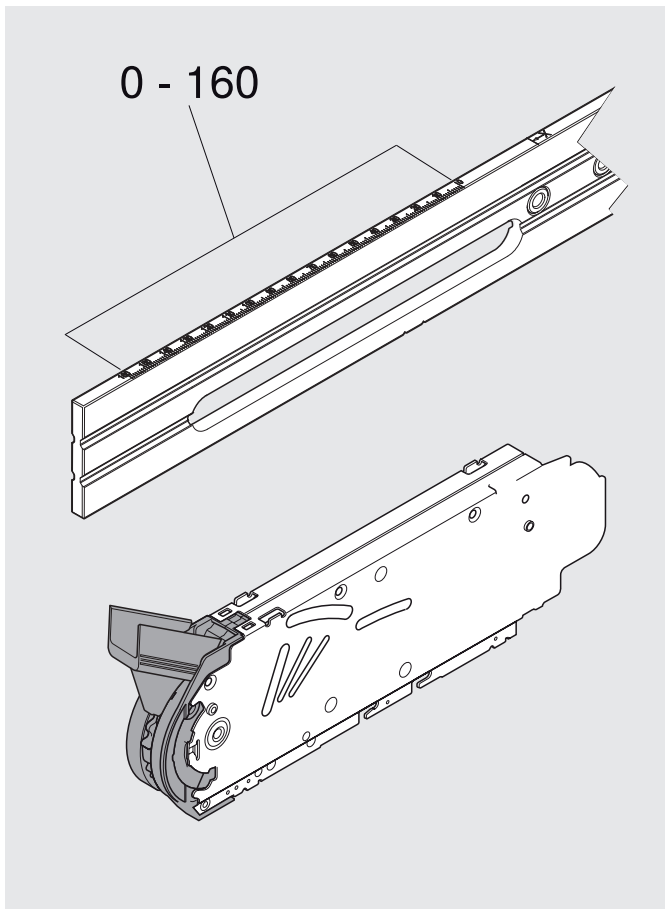

65.1000

ML

 **blum**®

AVENTOS HF - HS - HL - HK

AVENTOS HKS

Julius Blum GmbH
Beschlagfabrik
6973 Hochst, Austria
Tel.: +43 5578 705-0
Fax: +43 5578 705-44
E-Mail: info@blum.com
www.blum.com

 **blum**[®]