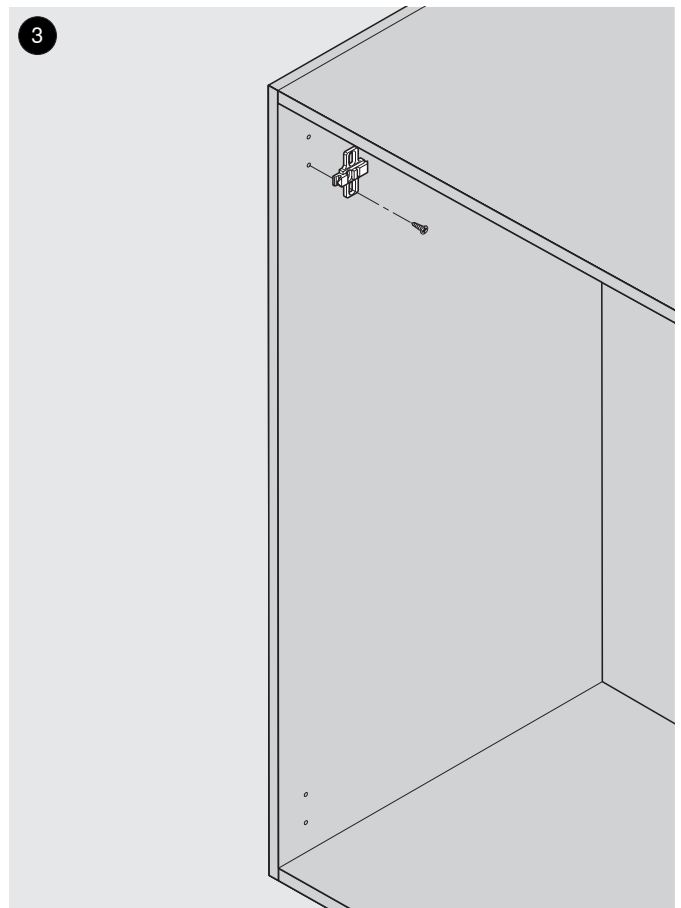

65.1000

ML

 **blum**®

AVENTOS HF - HS - HL - HK

AVENTOS HKS

Julius Blum GmbH
Beschlagfabrik
6973 Hochst, Austria
Tel.: +43 5578 705-0
Fax: +43 5578 705-44
E-Mail: info@blum.com
www.blum.com

 **blum**[®]