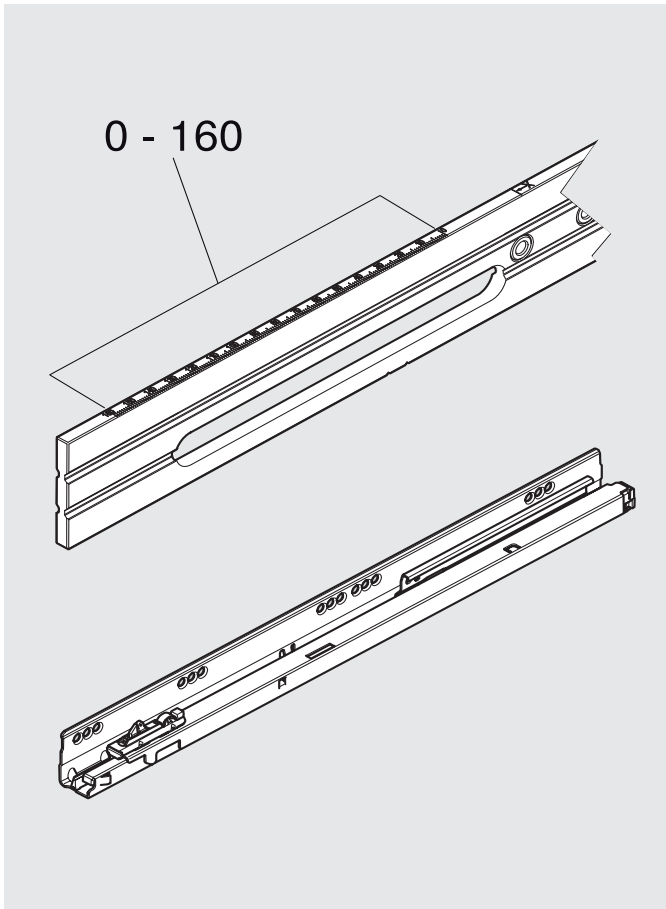

65.1000

ML

 **blum**®

AVENTOS HF - HS - HL - HK

AVENTOS HKS

Julius Blum GmbH
Beschlagfabrik
6973 Hochst, Austria
Tel.: +43 5578 705-0
Fax: +43 5578 705-44
E-Mail: info@blum.com
www.blum.com

 **blum**[®]