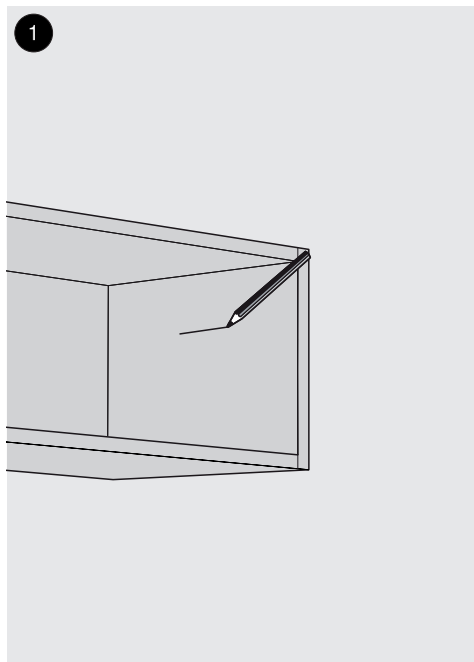

65.1000

ML

 **blum**®

AVENTOS HF - HS - HL - HK

AVENTOS HKS

Julius Blum GmbH
Beschlagfabrik
6973 Hochst, Austria
Tel.: +43 5578 705-0
Fax: +43 5578 705-44
E-Mail: info@blum.com
www.blum.com

 **blum**[®]