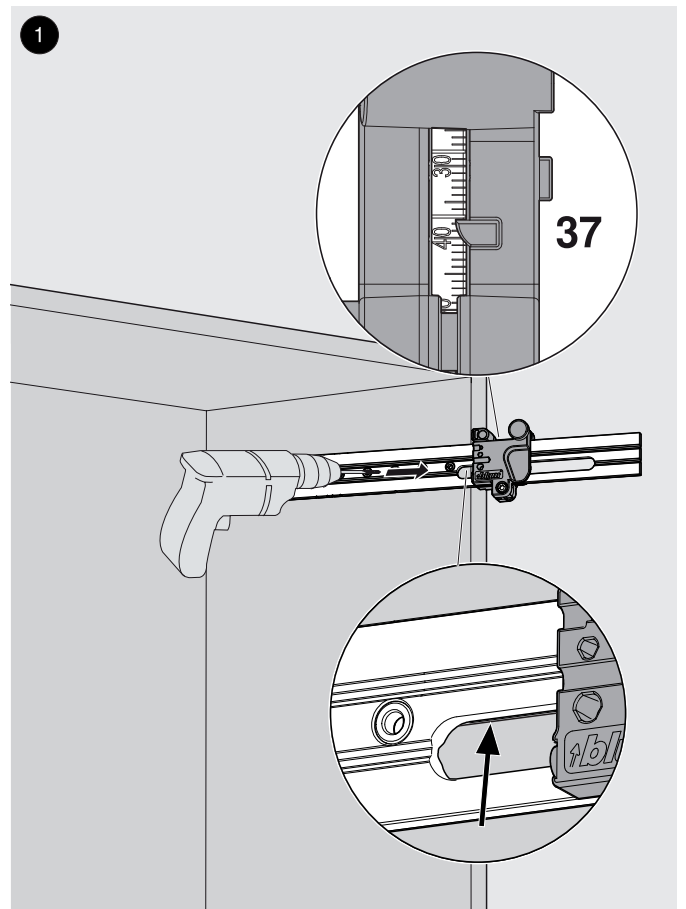

65.1000

ML

 **blum**®

AVENTOS HF - HS - HL - HK

AVENTOS HKS

Julius Blum GmbH
Beschlagfabrik
6973 Hochst, Austria
Tel.: +43 5578 705-0
Fax: +43 5578 705-44
E-Mail: info@blum.com
www.blum.com

 **blum**[®]