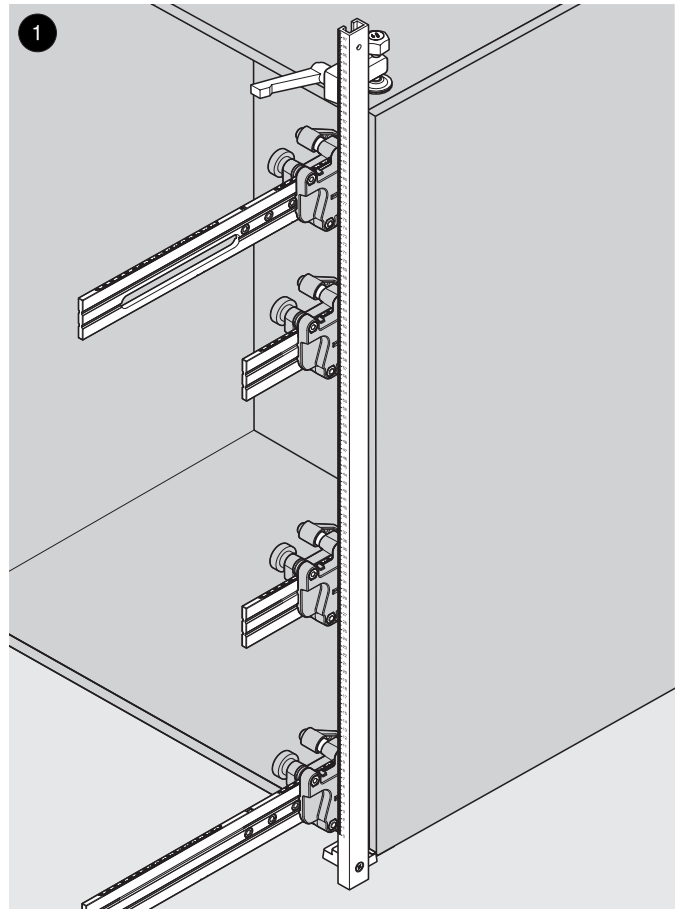

65.1000

ML

 **blum**®

AVENTOS HF - HS - HL - HK

AVENTOS HKS

Julius Blum GmbH
Beschlagfabrik
6973 Hochst, Austria
Tel.: +43 5578 705-0
Fax: +43 5578 705-44
E-Mail: info@blum.com
www.blum.com

 **blum**[®]