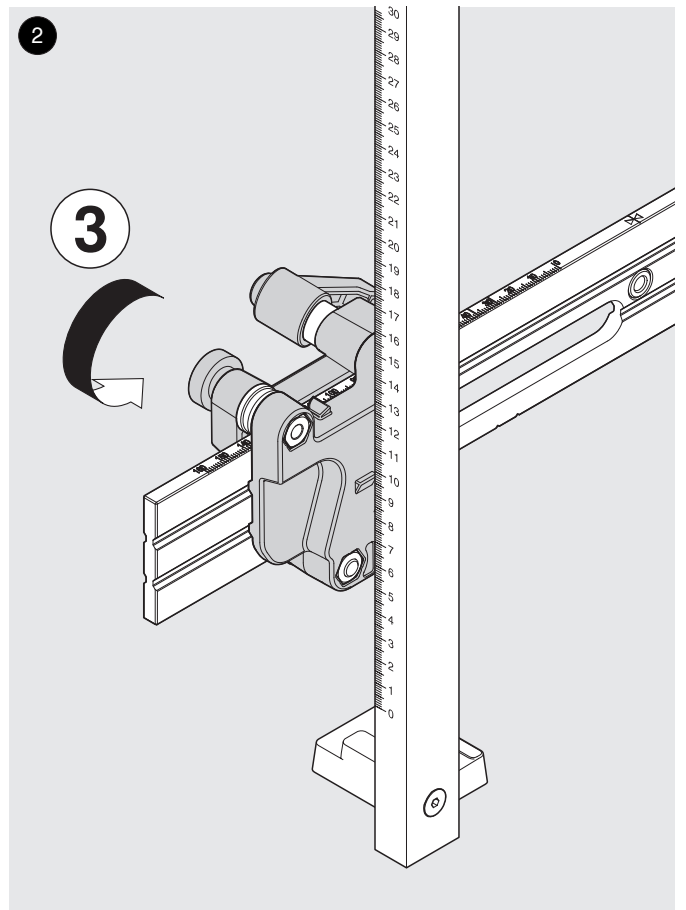

65.1000

ML

 **blum**®

AVENTOS HF - HS - HL - HK

AVENTOS HKS

Julius Blum GmbH
Beschlagfabrik
6973 Hochst, Austria
Tel.: +43 5578 705-0
Fax: +43 5578 705-44
E-Mail: info@blum.com
www.blum.com

 **blum**[®]