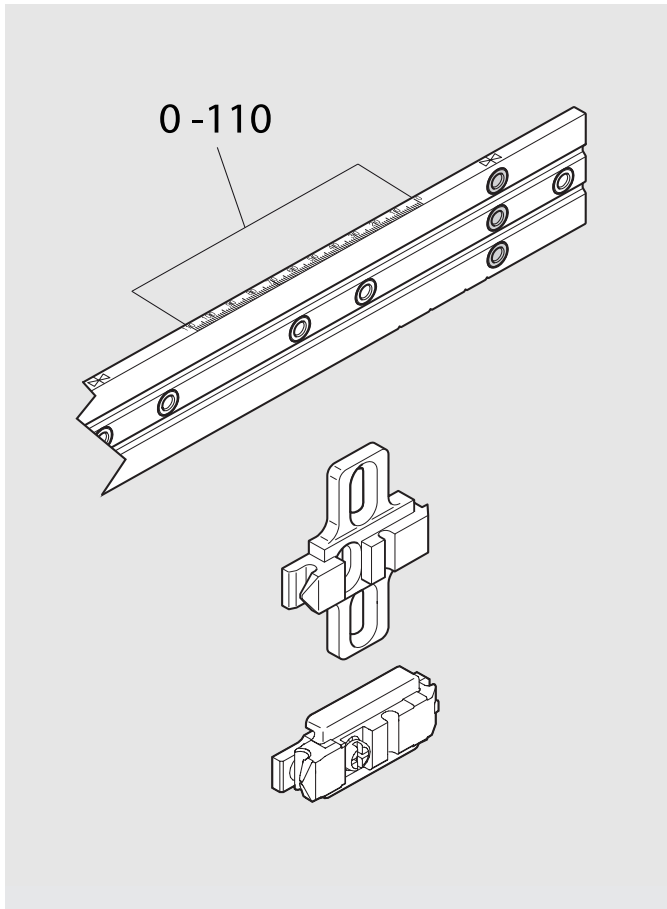

65.1000

ML

 **blum**®

AVENTOS HF - HS - HL - HK

AVENTOS HKS

Julius Blum GmbH
Beschlagfabrik
6973 Hochst, Austria
Tel.: +43 5578 705-0
Fax: +43 5578 705-44
E-Mail: info@blum.com
www.blum.com

 **blum**[®]