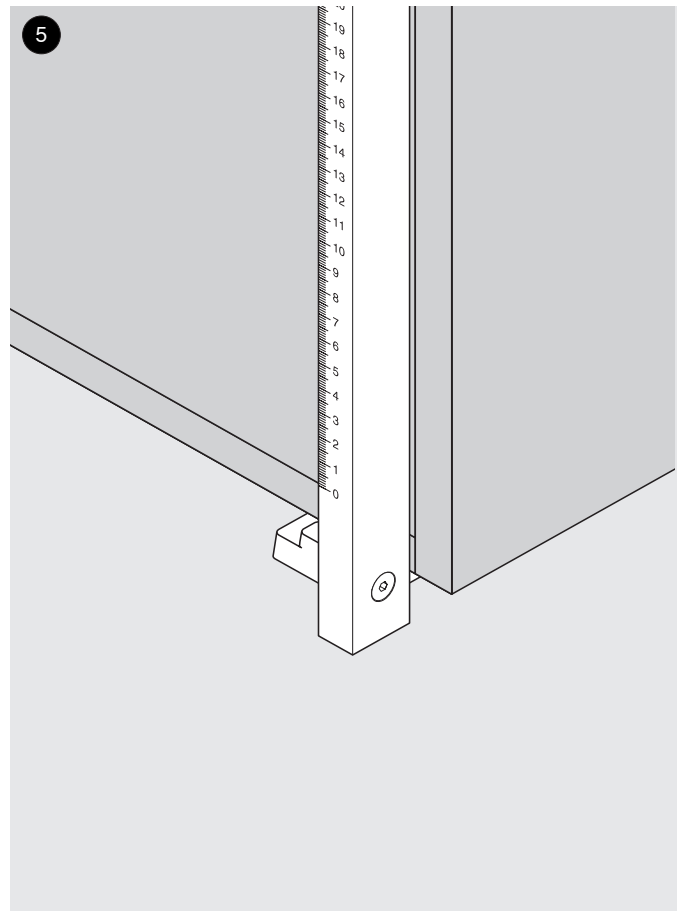

65.1000

ML

 **blum**®

AVENTOS HF - HS - HL - HK

AVENTOS HKS

Julius Blum GmbH
Beschlagfabrik
6973 Hochst, Austria
Tel.: +43 5578 705-0
Fax: +43 5578 705-44
E-Mail: info@blum.com
www.blum.com

 **blum**[®]