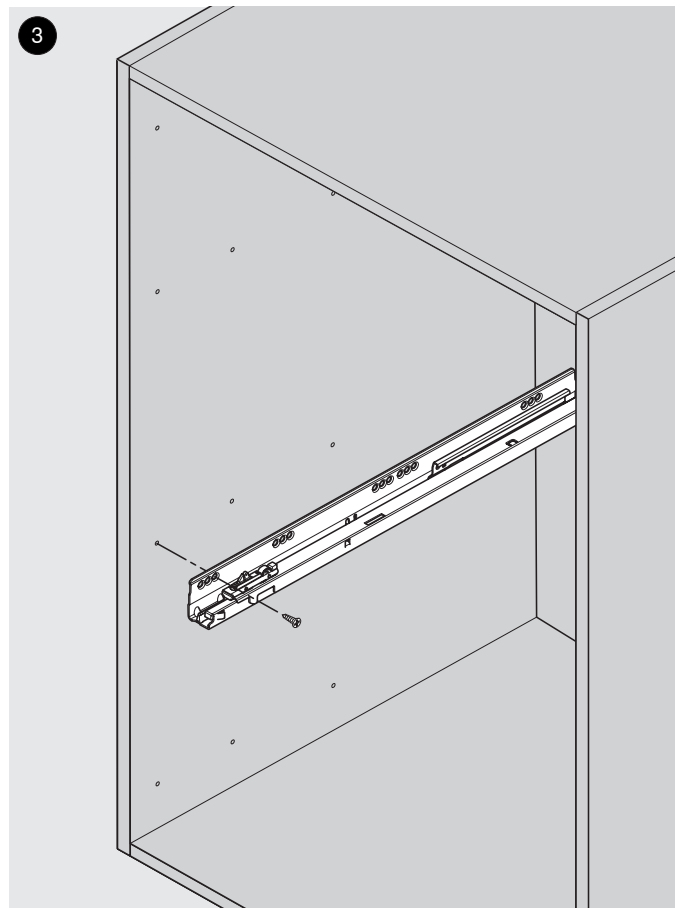

65.1000

ML

 **blum**®

AVENTOS HF - HS - HL - HK

AVENTOS HKS

Julius Blum GmbH
Beschlagfabrik
6973 Hochst, Austria
Tel.: +43 5578 705-0
Fax: +43 5578 705-44
E-Mail: info@blum.com
www.blum.com

 **blum**[®]