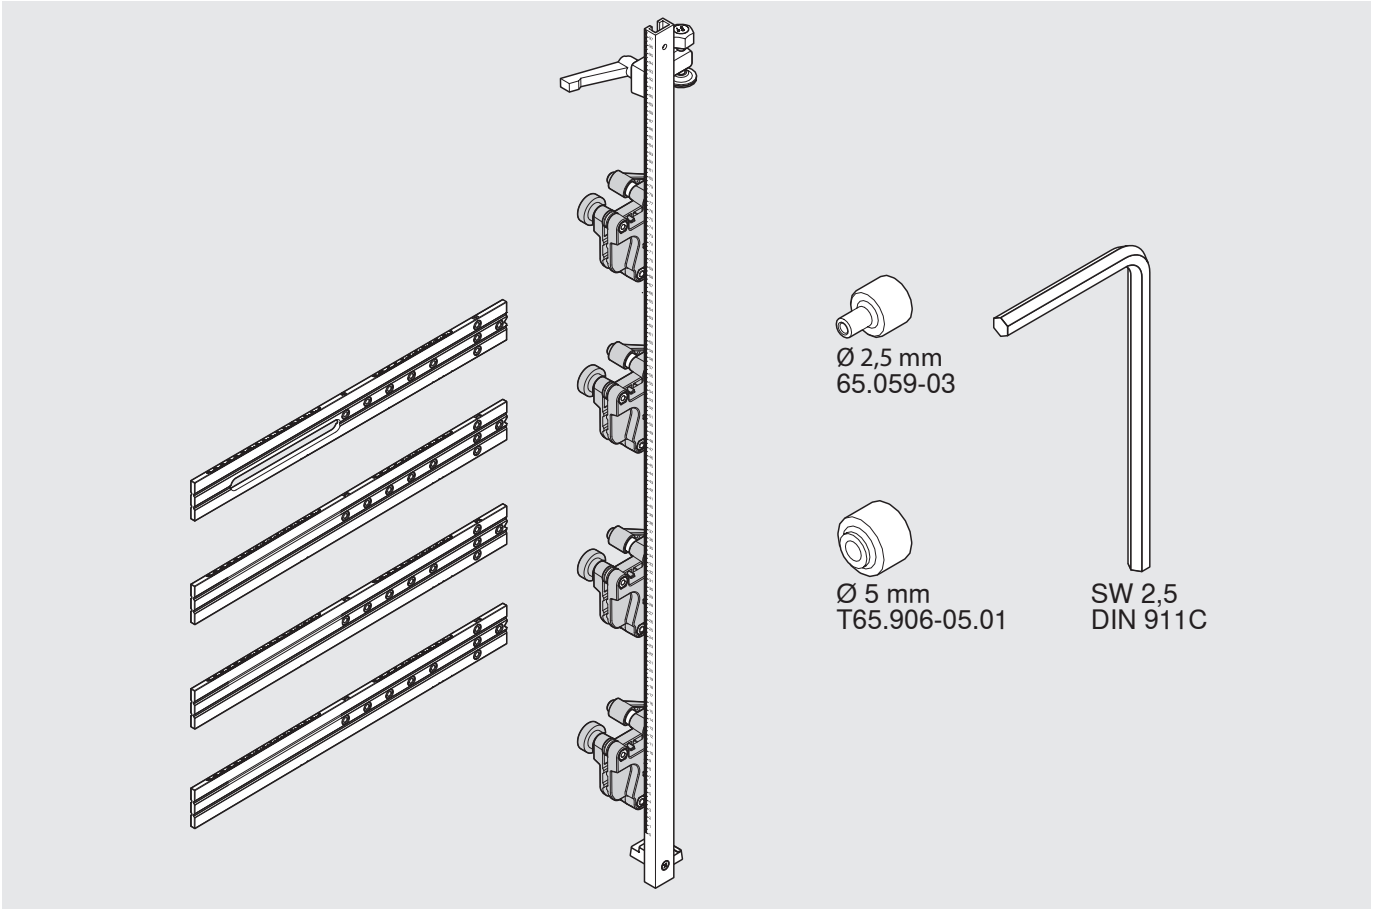

65.1000

ML

 **blum**®

AVENTOS HF - HS - HL - HK

AVENTOS HKS

Julius Blum GmbH
Beschlagfabrik
6973 Hochst, Austria
Tel.: +43 5578 705-0
Fax: +43 5578 705-44
E-Mail: info@blum.com
www.blum.com

 **blum**[®]