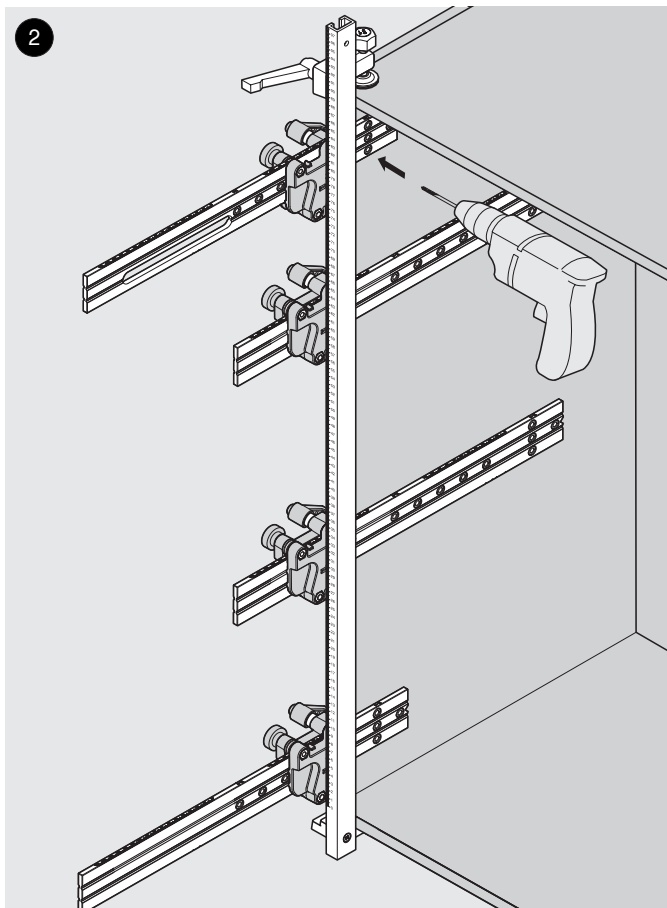

65.1000

ML

 **blum**®

AVENTOS HF - HS - HL - HK

AVENTOS HKS

Julius Blum GmbH
Beschlagfabrik
6973 Hochst, Austria
Tel.: +43 5578 705-0
Fax: +43 5578 705-44
E-Mail: info@blum.com
www.blum.com

 **blum**[®]