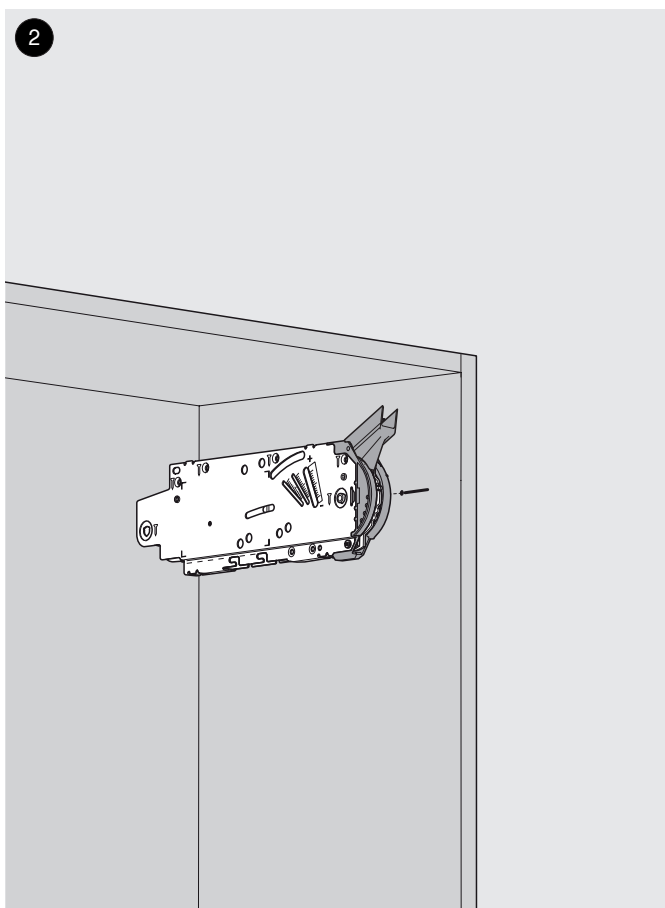

65.1000

ML

 **blum**®

AVENTOS HF - HS - HL - HK

AVENTOS HKS

Julius Blum GmbH
Beschlagfabrik
6973 Hochst, Austria
Tel.: +43 5578 705-0
Fax: +43 5578 705-44
E-Mail: info@blum.com
www.blum.com

 **blum**[®]