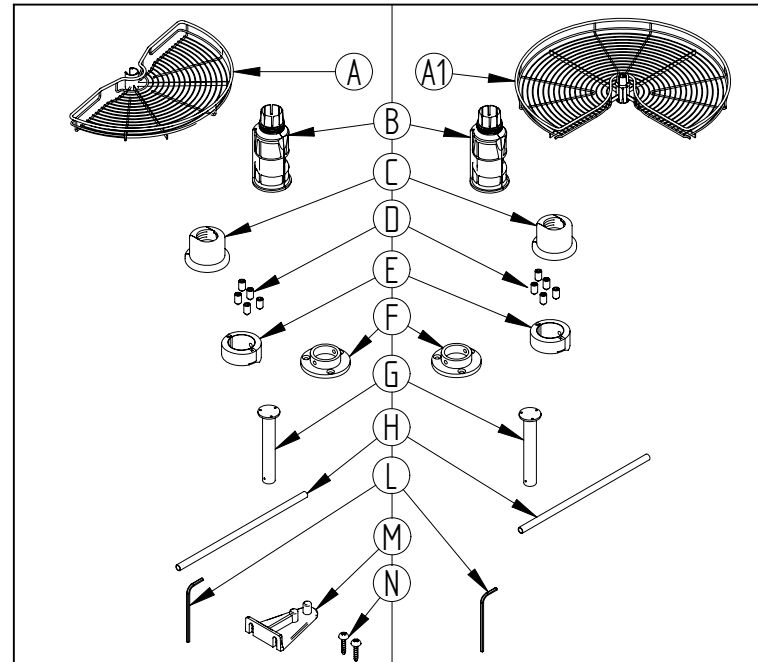

Istruzioni di montaggio
Assembling instructions
Notice de montage
Montageanleitung
Manual de montaje

KCM660/760T... CG734/834...

15 min

1

PRIMA DI COMINCIARE, VEDERE I CONSIGLI DI MONTAGGIO

BEFORE STARTING, REFER TO THE ASSEMBLING ADVICE IN ANNEX

AVANT DE COMMENCER, SE REPORTER AUX CONSEILS DE MONTAGE EN ANNEXE

VOR DIE MONTAGE, BITTE BEILIEGENDE ANWEISUNGEN FOLGEN

ANTES DE EMPEZAR CONSULTE LOS CONSEJOS PARA EL MONTAJE

| | | | | | |
|-------|--------|-------|-------|------------|------------|
| A x 2 | A1 x 2 | B x 2 | C x 2 | M5x5 D x 5 | E x 2 |
| F x 1 | G x 1 | H x 1 | L x 2 | M x 1 | 4x16 N x 2 |