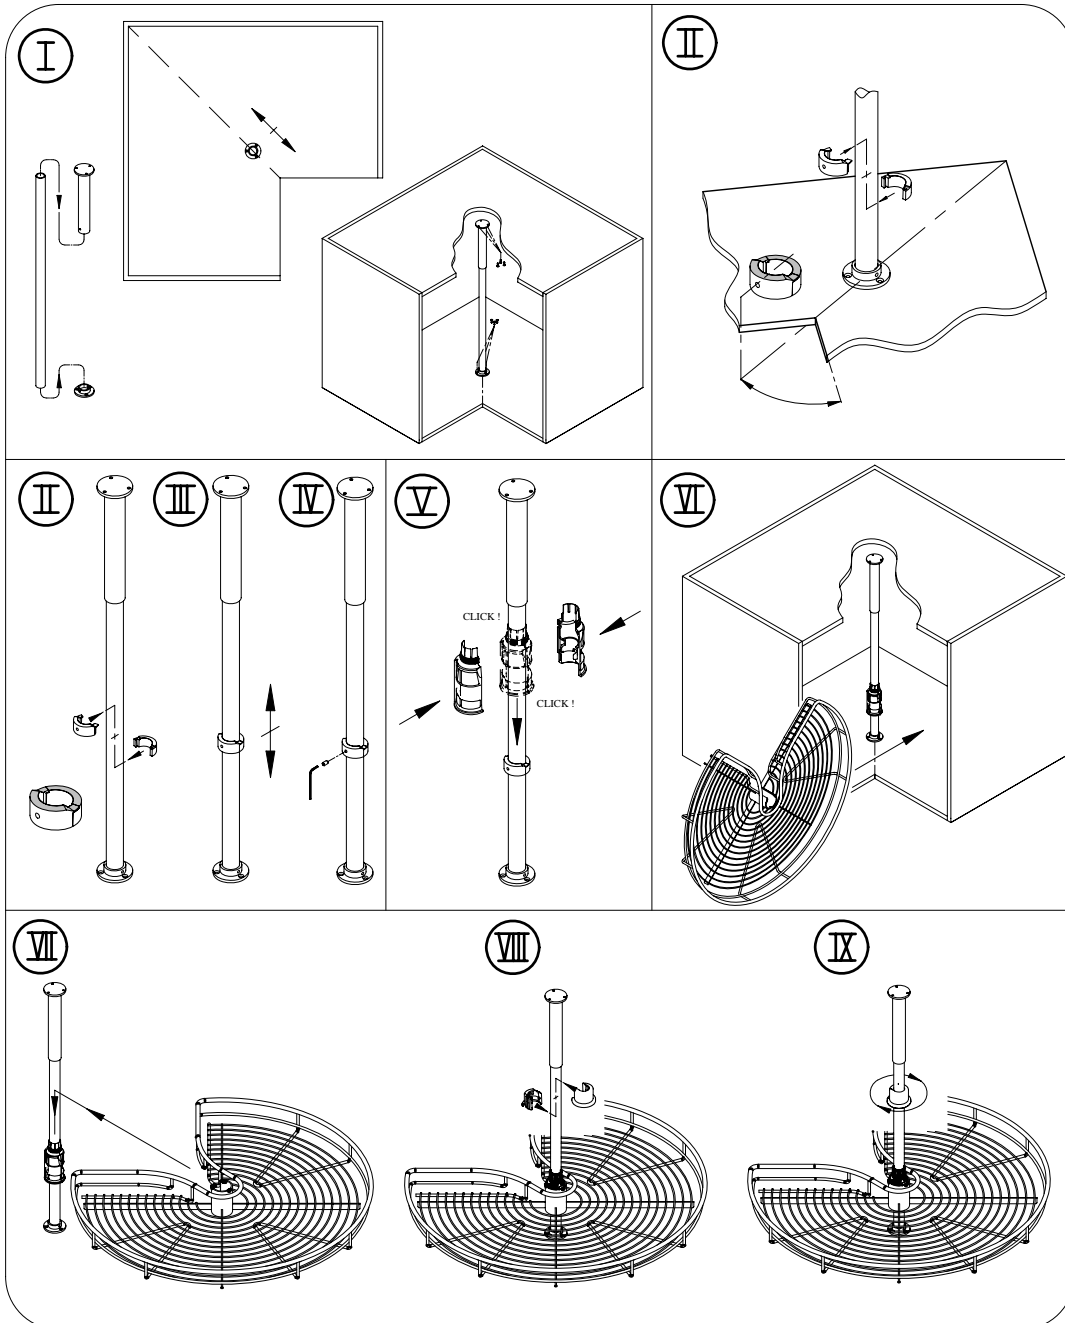

Portata massima per cesto:
Maximum load per basket:
Charge maxi pour panier:
Maximale belastbarkeit pro korb:
Carga maxima por cesto:

| | | |
|--|-----|-------|
| | 660 | 9 Kg |
| | 760 | 11 Kg |
| | 734 | 13 Kg |
| | 834 | 16 Kg |

Istruzioni di montaggio
Assembling instructions
Notice de montage
Montageanleitung
Manual de montaje

KCM660/760T... CG734/834...

15 min

1

PRIMA DI COMINCIARE, VEDERE I CONSIGLI DI MONTAGGIO

BEFORE STARTING, REFER TO THE ASSEMBLING ADVICE IN ANNEX

AVANT DE COMMENCER, SE REPORTER AUX CONSEILS DE MONTAGE EN ANNEXE

VOR DIE MONTAGE, BITTE BEILIEGENDE ANWEISUNGEN FOLGEN

ANTES DE EMPEZAR CONSULTE LOS CONSEJOS PARA EL MONTAJE

| | | | | | |
|-------|--------|-------|-------|------------|------------|
| A x 2 | A1 x 2 | B x 2 | C x 2 | M5x5 D x 5 | E x 2 |
| F x 1 | G x 1 | H x 1 | L x 2 | M x 1 | 4x16 N x 2 |