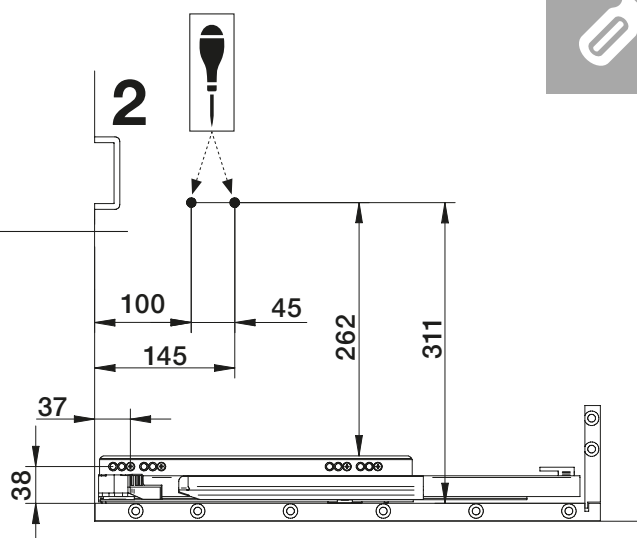

2 di ricambio
2 for replacement

G

H

	G	H
M60	x 1	x 1
M75	x 2	/
M80	x 1	x 2
M90	x 2	x 1
M120	x 3	x 1

BLUM Legrabox

1a

BLUM Merivobox

Max h 192 "E"