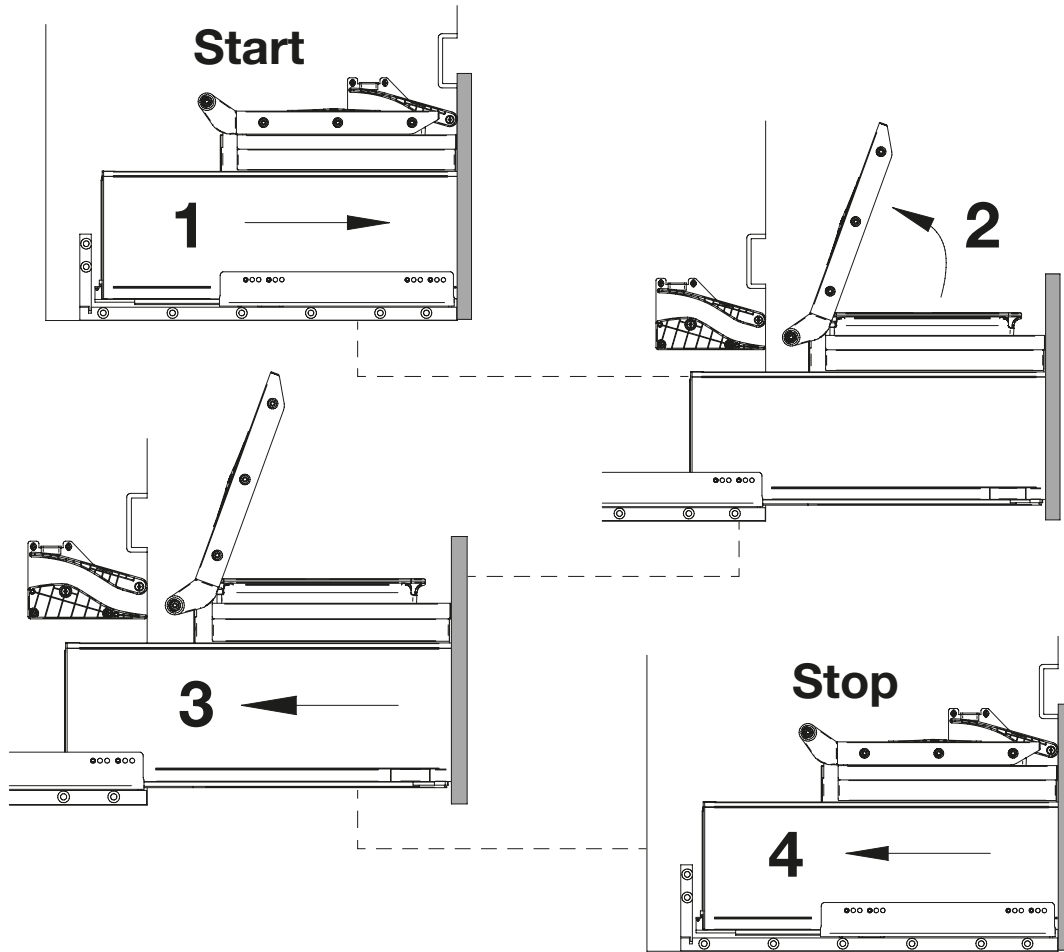

	Z4
Quadro 25	162 mm
Quadro V6	159 mm
Quadro V6+	159 mm

2

3

4

Per la sostituzione
For Replacement
ViBO Code: PCSFMB

5 Istruzioni per la pulizia | Cleaning instruction

6.1

6.2