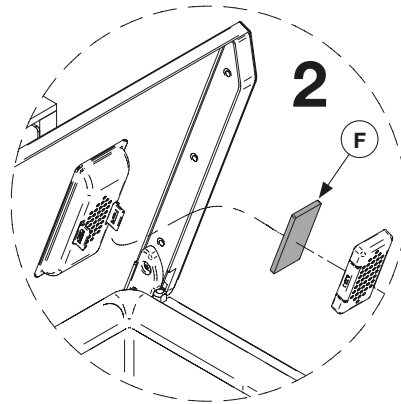

	Z4
Quadro 25	162 mm
Quadro V6	159 mm
Quadro V6+	159 mm

2

3

4

Per la sostituzione
For Replacement
ViBO Code: PCSFMB

5 Istruzioni per la pulizia | Cleaning instruction

6.1

6.2