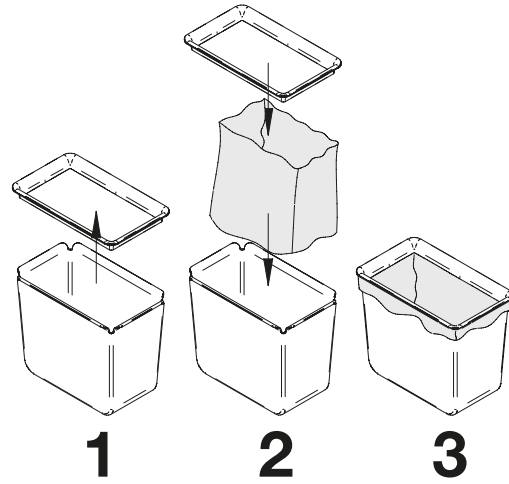

1f

	Z1
Actro YOU	263 mm
Quadro YOU	269 mm

	Z2
Actro YOU	171 mm
Quadro YOU	177 mm

HETTICH InnoTech Aтира

1g

	Z1	Z2	Z3
Quadro 25	34 mm	254 mm	295 mm
Quadro V6	37 mm	251 mm	300 mm
Quadro V6+	42 mm	251 mm	305 mm

	Z4
Quadro 25	162 mm
Quadro V6	159 mm
Quadro V6+	159 mm

2

3

4

Per la sostituzione
For Replacement
ViBO Code: PCSFMB

5 Istruzioni per la pulizia | Cleaning instruction

6.1

6.2