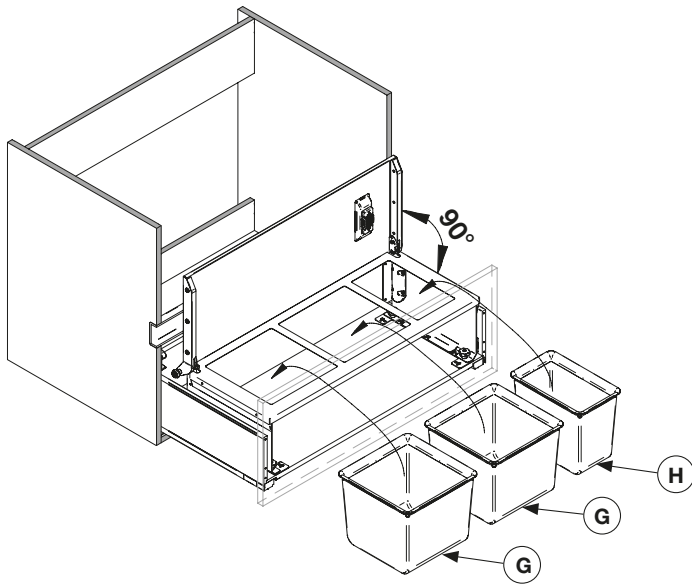

1f

	Z1
Actro YOU	263 mm
Quadro YOU	269 mm

	Z2
Actro YOU	171 mm
Quadro YOU	177 mm

HETTICH InnoTech Aтира

1g

	Z1	Z2	Z3
Quadro 25	34 mm	254 mm	295 mm
Quadro V6	37 mm	251 mm	300 mm
Quadro V6+	42 mm	251 mm	305 mm

	Z4
Quadro 25	162 mm
Quadro V6	159 mm
Quadro V6+	159 mm

2

3

4

Per la sostituzione
For Replacement
ViBO Code: PCSFMB

5 Istruzioni per la pulizia | Cleaning instruction

6.1

6.2