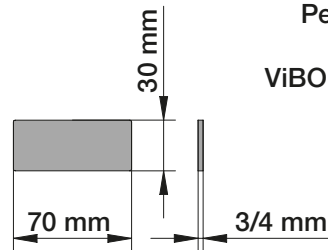

1f

	Z1
Actro YOU	263 mm
Quadro YOU	269 mm

	Z2
Actro YOU	171 mm
Quadro YOU	177 mm

HETTICH InnoTech Aтира

1g

	Z1	Z2	Z3
Quadro 25	34 mm	254 mm	295 mm
Quadro V6	37 mm	251 mm	300 mm
Quadro V6+	42 mm	251 mm	305 mm

	Z4
Quadro 25	162 mm
Quadro V6	159 mm
Quadro V6+	159 mm

2

3

4

Per la sostituzione
For Replacement
ViBO Code: PCSFMB

5 Istruzioni per la pulizia | Cleaning instruction

6.1

6.2