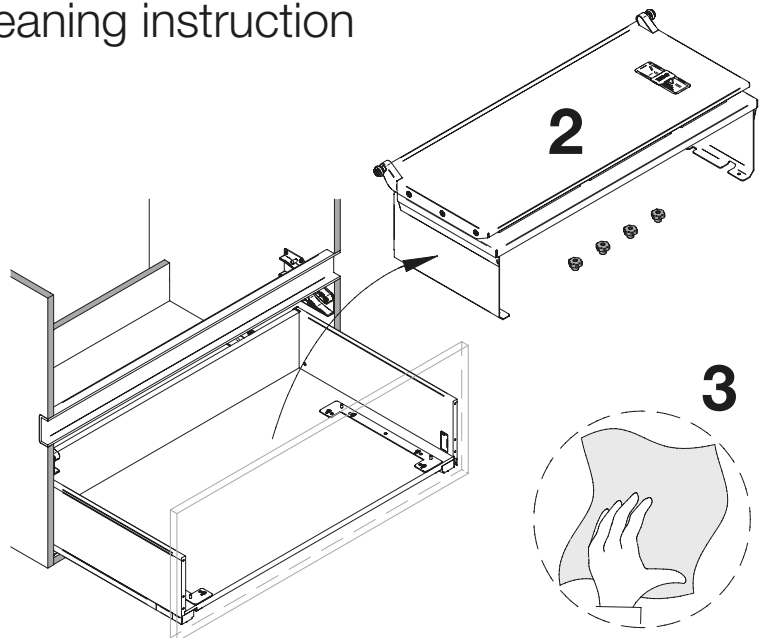

	Z4
Quadro 25	162 mm
Quadro V6	159 mm
Quadro V6+	159 mm

2

3

4

Per la sostituzione
For Replacement
ViBO Code: PCSFMB

5 Istruzioni per la pulizia | Cleaning instruction

6.1

6.2