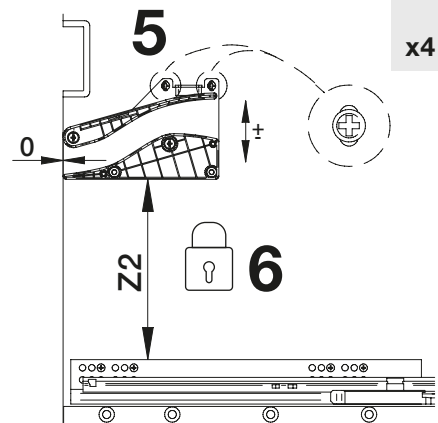

2 di ricambio
2 for replacement

G

H

	G	H
M60	x 1	x 1
M75	x 2	/
M80	x 1	x 2
M90	x 2	x 1
M120	x 3	x 1

BLUM Legrabox

1a

BLUM Merivobox

Max h 192 "E"

1f

	Z1
Actro YOU	263 mm
Quadro YOU	269 mm

	Z2
Actro YOU	171 mm
Quadro YOU	177 mm

HETTICH InnoTech Aтира

1g

	Z1	Z2	Z3
Quadro 25	34 mm	254 mm	295 mm
Quadro V6	37 mm	251 mm	300 mm
Quadro V6+	42 mm	251 mm	305 mm