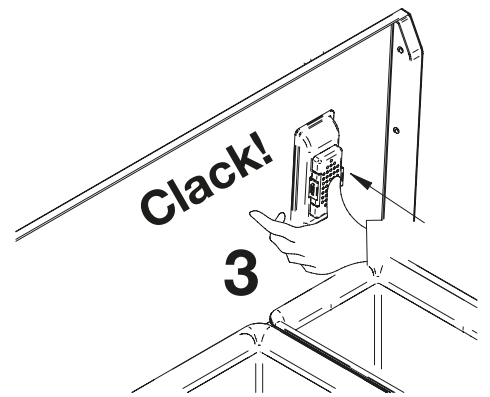

	Z4
Quadro 25	162 mm
Quadro V6	159 mm
Quadro V6+	159 mm

2

3

4

Per la sostituzione
For Replacement
ViBO Code: PCSFMB

5 Istruzioni per la pulizia | Cleaning instruction

6.1

6.2