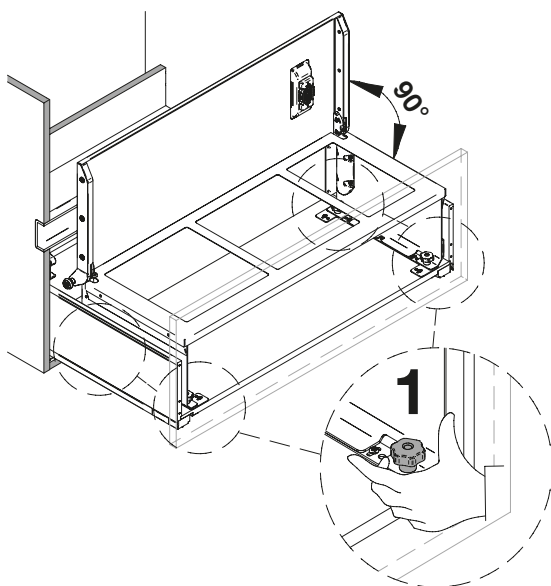

	Z4
Quadro 25	162 mm
Quadro V6	159 mm
Quadro V6+	159 mm

2

3

4

Per la sostituzione
For Replacement
ViBO Code: PCSFMB

5 Istruzioni per la pulizia | Cleaning instruction

6.1

6.2