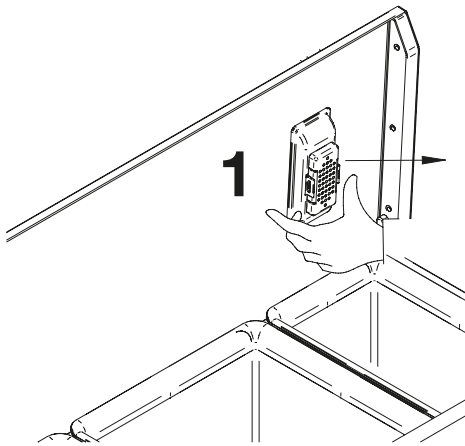

	Z4
Quadro 25	162 mm
Quadro V6	159 mm
Quadro V6+	159 mm

2

3

4

Per la sostituzione
For Replacement
ViBO Code: PCSFMB

5 Istruzioni per la pulizia | Cleaning instruction

6.1

6.2