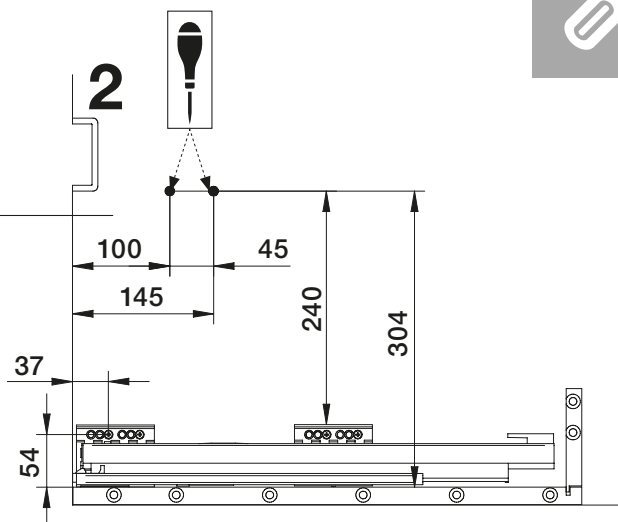

BLUM Merivobox

Max h 192 "E"

1b