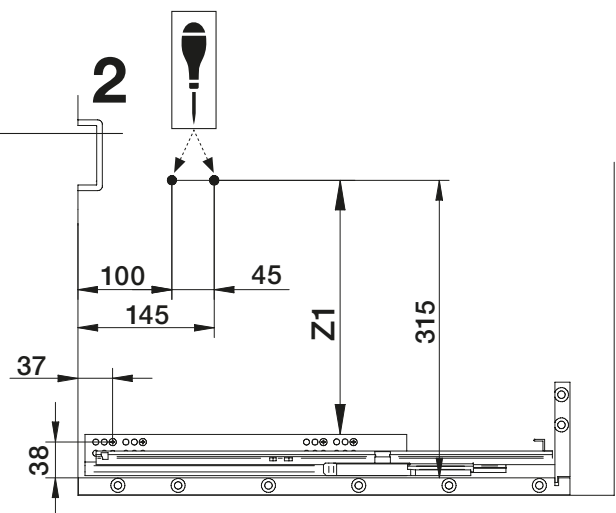

2 di ricambio
2 for replacement

G

H

	G	H
M60	x 1	x 1
M75	x 2	/
M80	x 1	x 2
M90	x 2	x 1
M120	x 3	x 1

BLUM Legrabox

1a

BLUM Merivobox

Max h 192 "E"

1f

	Z1
Actro YOU	263 mm
Quadro YOU	269 mm

	Z2
Actro YOU	171 mm
Quadro YOU	177 mm

HETTICH InnoTech Aтира

1g

	Z1	Z2	Z3
Quadro 25	34 mm	254 mm	295 mm
Quadro V6	37 mm	251 mm	300 mm
Quadro V6+	42 mm	251 mm	305 mm