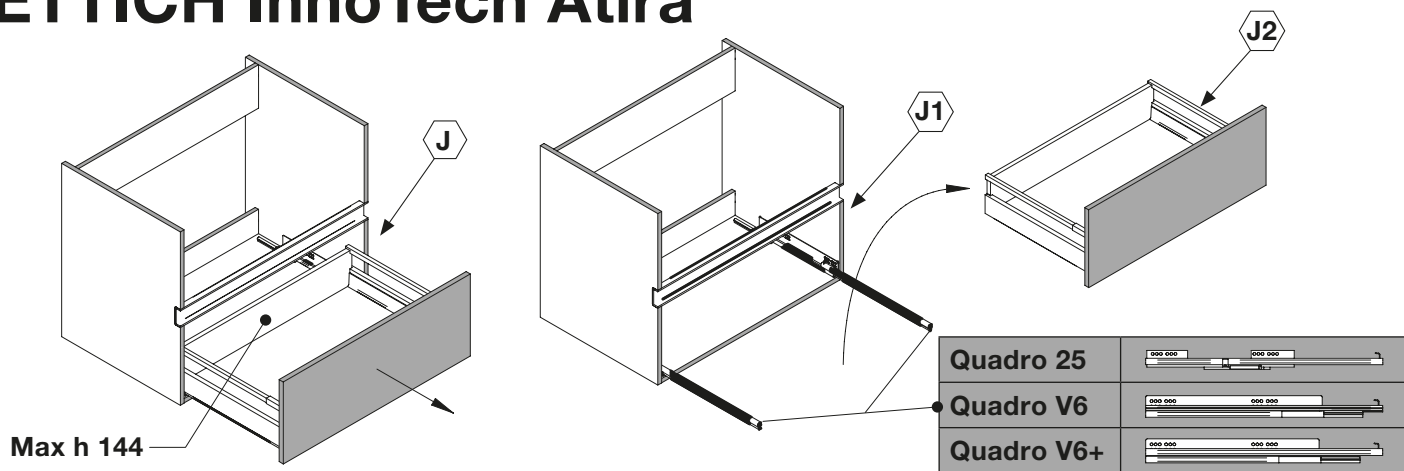

2 di ricambio
2 for replacement

G

H

	G	H
M60	x 1	x 1
M75	x 2	/
M80	x 1	x 2
M90	x 2	x 1
M120	x 3	x 1

BLUM Legrabox

1a

BLUM Merivobox

Max h 192 "E"

1f

	Z1
Actro YOU	263 mm
Quadro YOU	269 mm

	Z2
Actro YOU	171 mm
Quadro YOU	177 mm

HETTICH InnoTech Aтира

1g

	Z1	Z2	Z3
Quadro 25	34 mm	254 mm	295 mm
Quadro V6	37 mm	251 mm	300 mm
Quadro V6+	42 mm	251 mm	305 mm