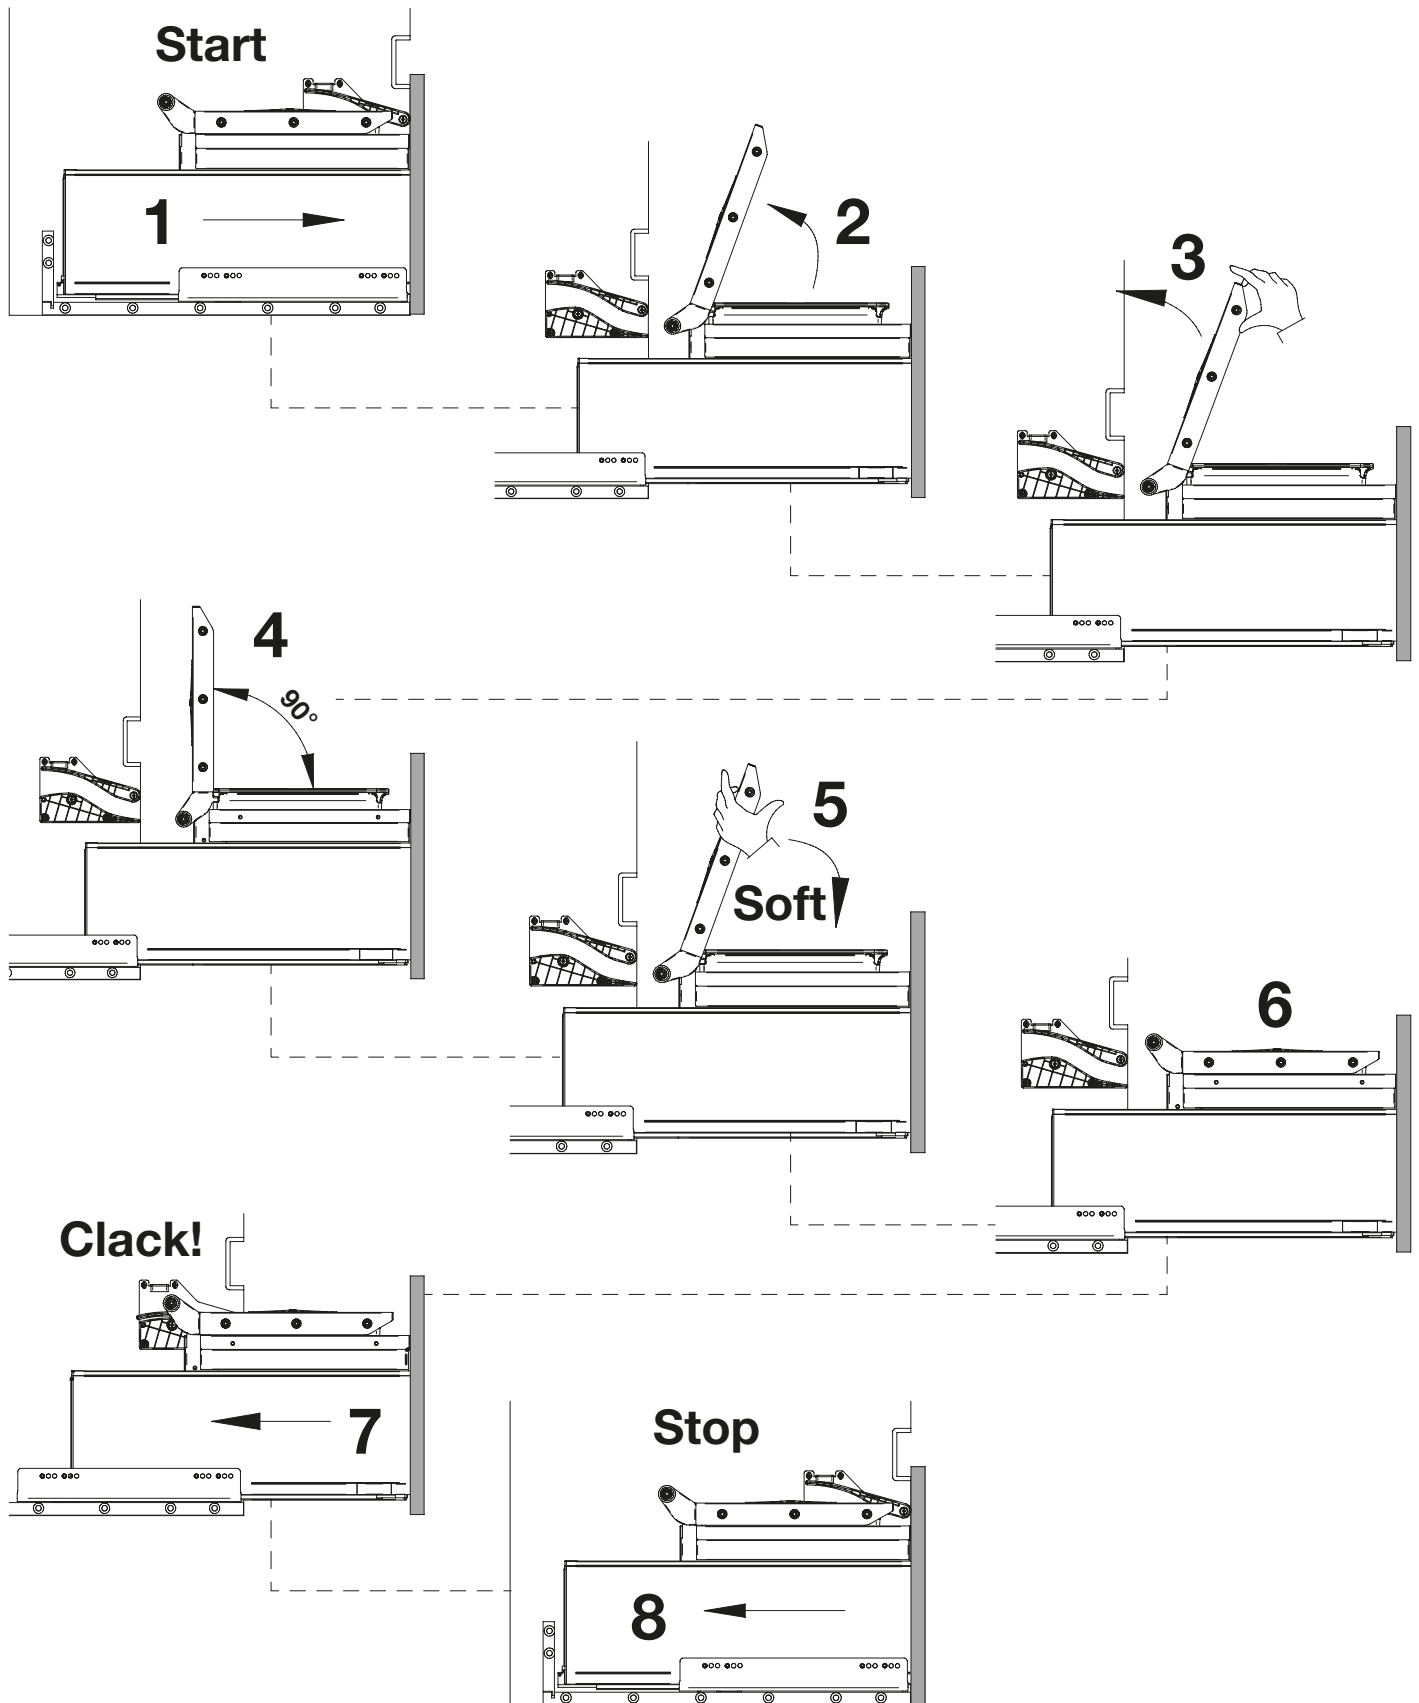

	Z4
Quadro 25	162 mm
Quadro V6	159 mm
Quadro V6+	159 mm

2

3

4

Per la sostituzione
For Replacement
ViBO Code: PCSFMB

5 Istruzioni per la pulizia | Cleaning instruction

6.1

6.2