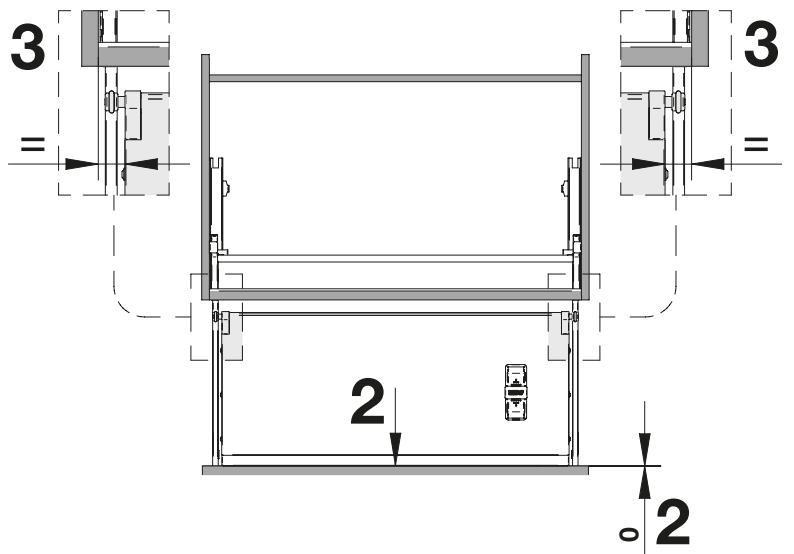

1f

	Z1
Actro YOU	263 mm
Quadro YOU	269 mm

	Z2
Actro YOU	171 mm
Quadro YOU	177 mm

HETTICH InnoTech Aтира

1g

	Z1	Z2	Z3
Quadro 25	34 mm	254 mm	295 mm
Quadro V6	37 mm	251 mm	300 mm
Quadro V6+	42 mm	251 mm	305 mm

	Z4
Quadro 25	162 mm
Quadro V6	159 mm
Quadro V6+	159 mm

2

3

4

Per la sostituzione
For Replacement
ViBO Code: PCSFMB

5 Istruzioni per la pulizia | Cleaning instruction

6.1

6.2