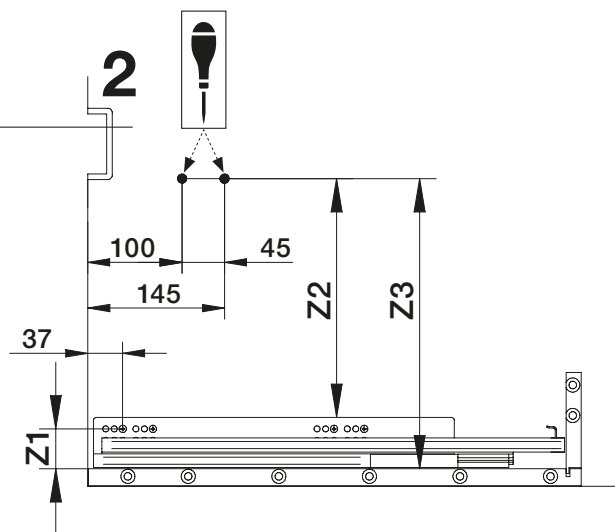

1f

	Z1
Actro YOU	263 mm
Quadro YOU	269 mm

	Z2
Actro YOU	171 mm
Quadro YOU	177 mm

HETTICH InnoTech Aтира

1g

	Z1	Z2	Z3
Quadro 25	34 mm	254 mm	295 mm
Quadro V6	37 mm	251 mm	300 mm
Quadro V6+	42 mm	251 mm	305 mm

	Z4
Quadro 25	162 mm
Quadro V6	159 mm
Quadro V6+	159 mm

2

3

4

Per la sostituzione
For Replacement
ViBO Code: PCSFMB

5 Istruzioni per la pulizia | Cleaning instruction

6.1

6.2