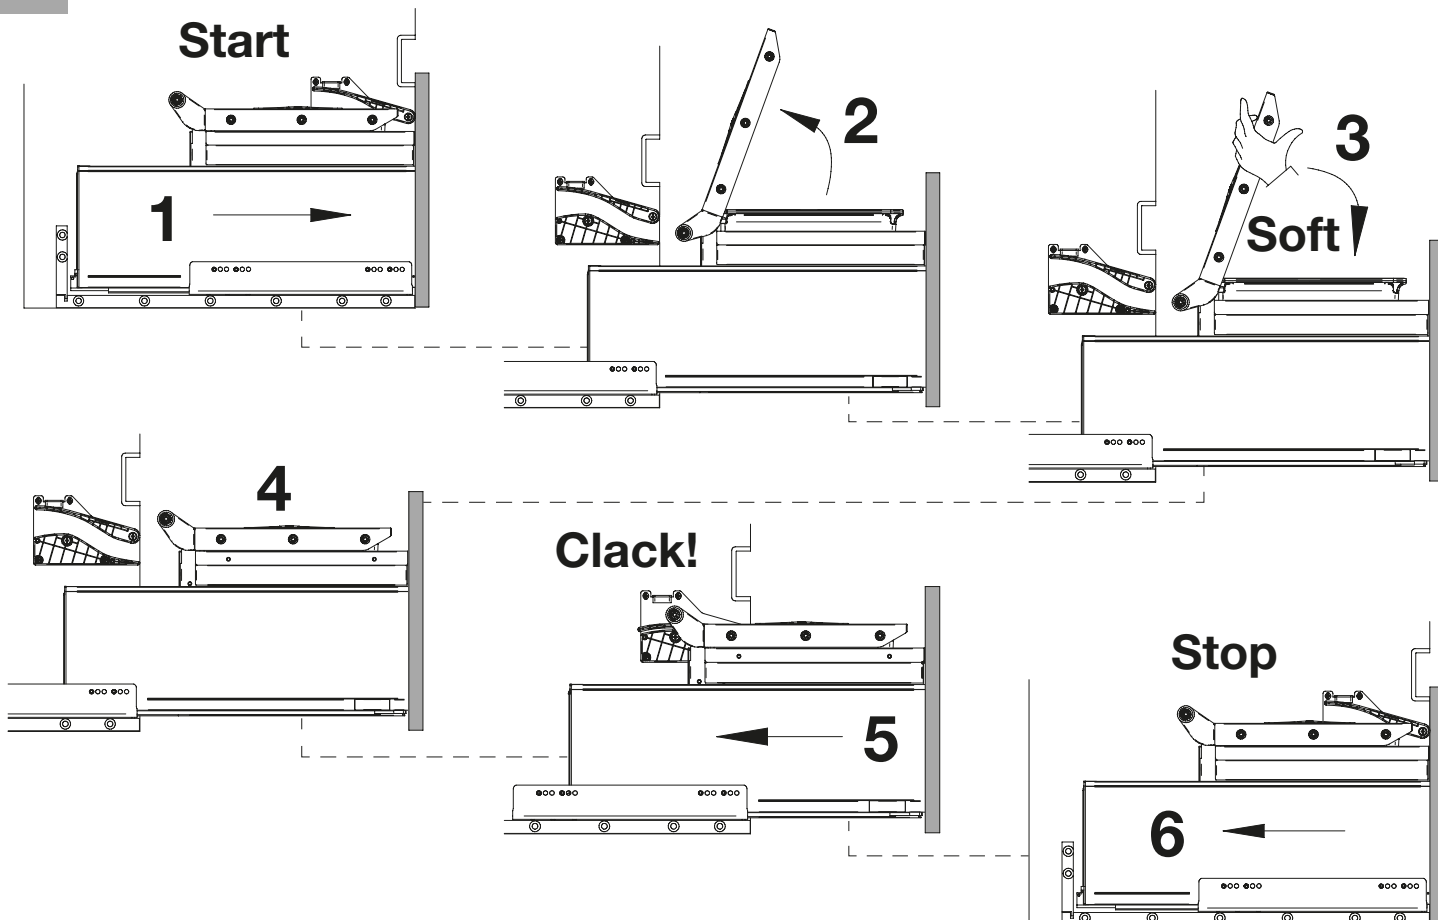

	Z4
Quadro 25	162 mm
Quadro V6	159 mm
Quadro V6+	159 mm

2

3

4

Per la sostituzione
For Replacement
ViBO Code: PCSFMB

5 Istruzioni per la pulizia | Cleaning instruction

6.1

6.2