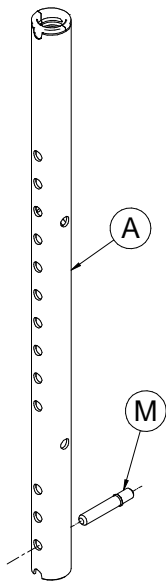

Istruzioni di montaggio - Assembling instructions
Notice de montage - Montageanleitung - Manual de montaje

-VERSIONE SINISTRA
 -VERSION GAUCHE
 -LEFT HAND VERSION
 -VERSION IZQUIERDA
 -LINKSE VERSION

-VERSIONE DESTRA
 -RIGHT HAND VERSION
 -VERSION DROITE
 -RECHT VERSION
 -VERSION DERECHA

1°

PORTA DOOR PORTE TUR PUERTA	A	B
40	436	427,5
45	486	477,5
60	636	627,5

2°

3°

4°

5°

6°

7°

1°

PORTA DOOR PORTE TUR PUERTA	A	B
40	436	427,5
45	486	477,5
60	636	627,5

2°

3°

1

2

4°

5°

6°

7°

Note

A series of horizontal dotted lines for writing notes.