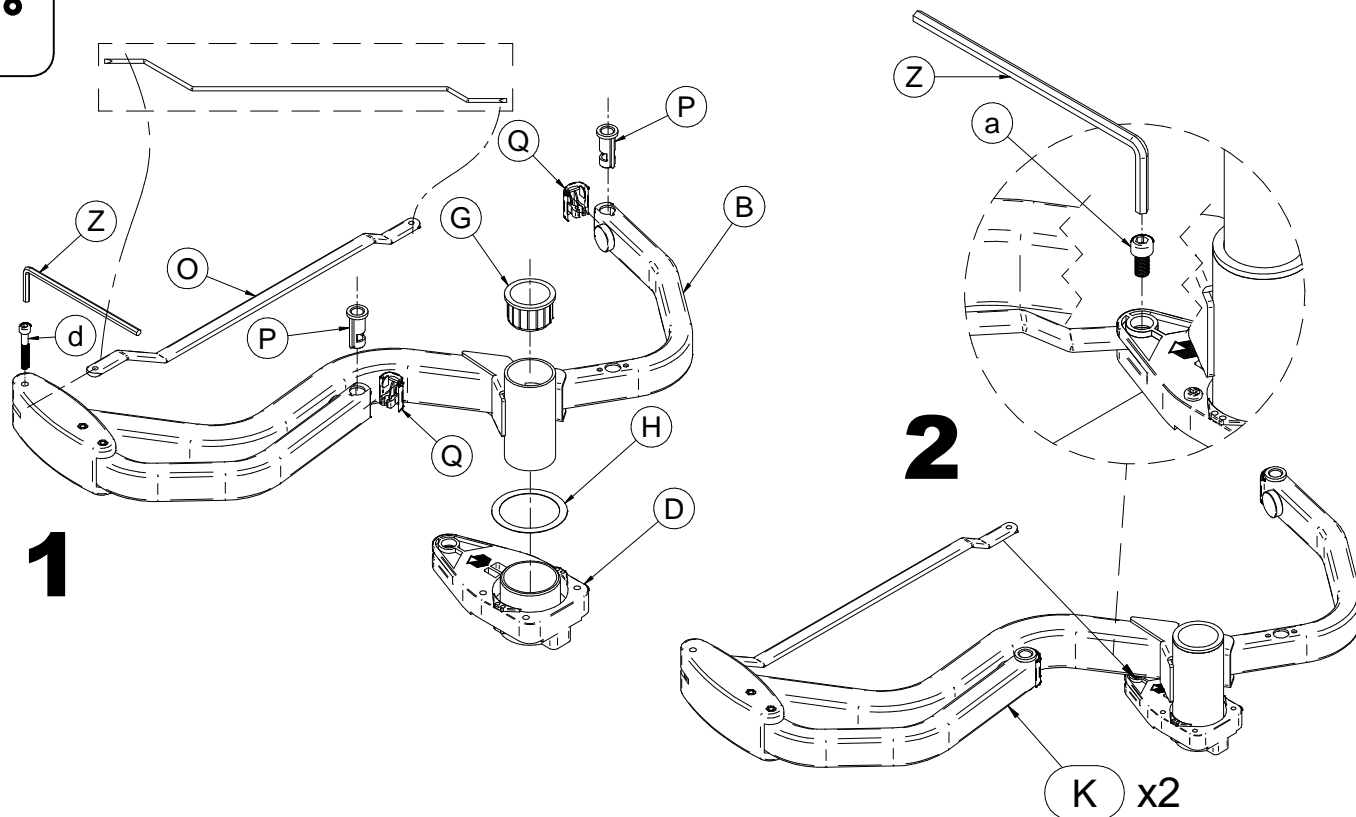

Istruzioni di montaggio - Assembling instructions
Notice de montage - Montageanleitung - Manual de montaje

-VERSIONE SINISTRA
 -VERSION GAUCHE
 -LEFT HAND VERSION
 -VERSION IZQUIERDA
 -LINKSE VERSION

-VERSIONE DESTRA
 -RIGHT HAND VERSION
 -VERSION DROITE
 -RECHT VERSION
 -VERSION DERECHA

1°

PORTA DOOR PORTE TUR PUERTA	A	B
40	436	427,5
45	486	477,5
60	636	627,5

2°

3°

4°

5°

6°

7°

1°

PORTA DOOR PORTE TUR PUERTA	A	B
40	436	427,5
45	486	477,5
60	636	627,5

2°

3°

1

2

4°

5°