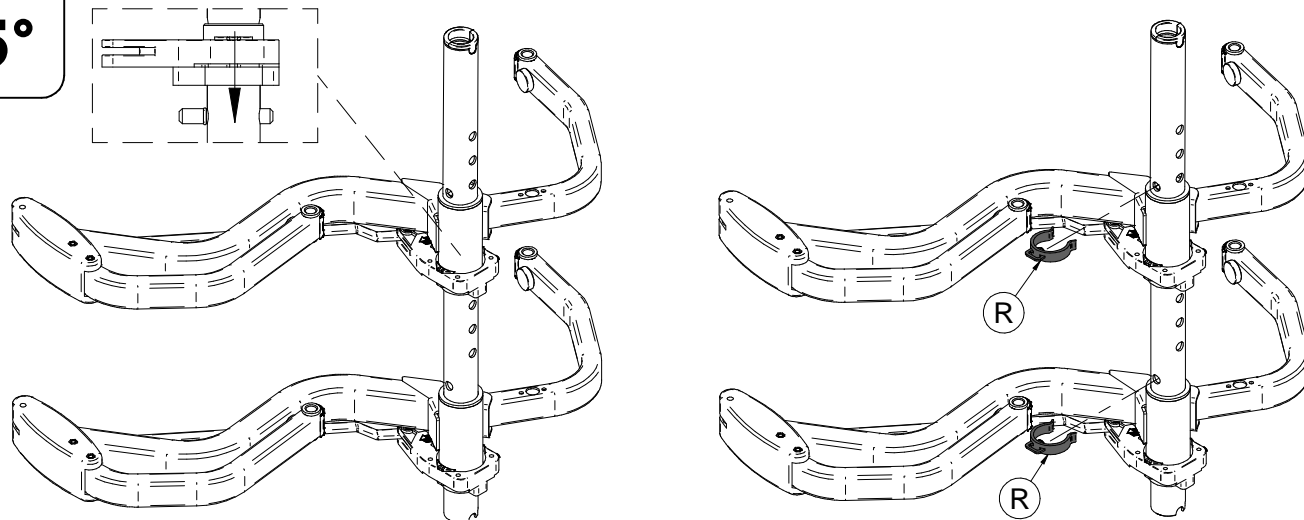

Istruzioni di montaggio - Assembling instructions
Notice de montage - Montageanleitung - Manual de montaje

-VERSIONE SINISTRA
 -VERSION GAUCHE
 -LEFT HAND VERSION
 -VERSION IZQUIERDA
 -LINKSE VERSION

-VERSIONE DESTRA
 -RIGHT HAND VERSION
 -VERSION DROITE
 -RECHT VERSION
 -VERSION DERECHA

1°

PORTA DOOR PORTE TUR PUERTA	A	B
40	436	427,5
45	486	477,5
60	636	627,5

2°

3°

4°

5°

6°

7°

1°

PORTA DOOR PORTE TUR PUERTA	A	B
40	436	427,5
45	486	477,5
60	636	627,5

2°

3°

1

2

4°

5°