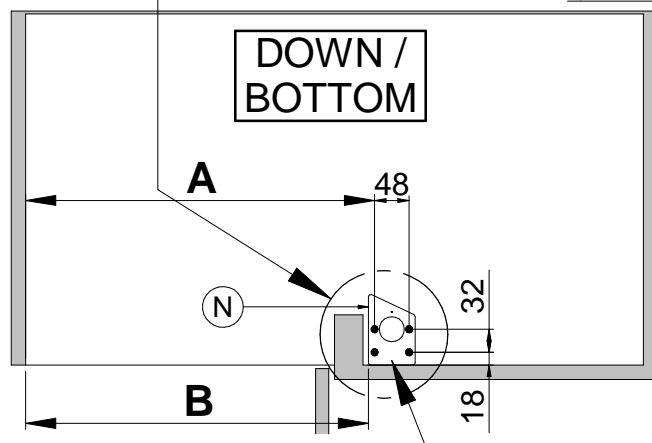

Istruzioni di montaggio - Assembling instructions
Notice de montage - Montageanleitung - Manual de montaje

-VERSIONE SINISTRA
 -VERSION GAUCHE
 -LEFT HAND VERSION
 -VERSION IZQUIERDA
 -LINKSE VERSION

-VERSIONE DESTRA
 -RIGHT HAND VERSION
 -VERSION DROITE
 -RECHT VERSION
 -VERSION DERECHA

1°

PORTA DOOR PORTE TUR PUERTA	A	B
40	436	427,5
45	486	477,5
60	636	627,5

2°

3°

4°

5°

6°

7°

1°

PORTA DOOR PORTE TUR PUERTA	A	B
40	436	427,5
45	486	477,5
60	636	627,5

2°

3°

1

2

4°

5°

6°

7°

Note

A series of horizontal dotted lines for writing notes.