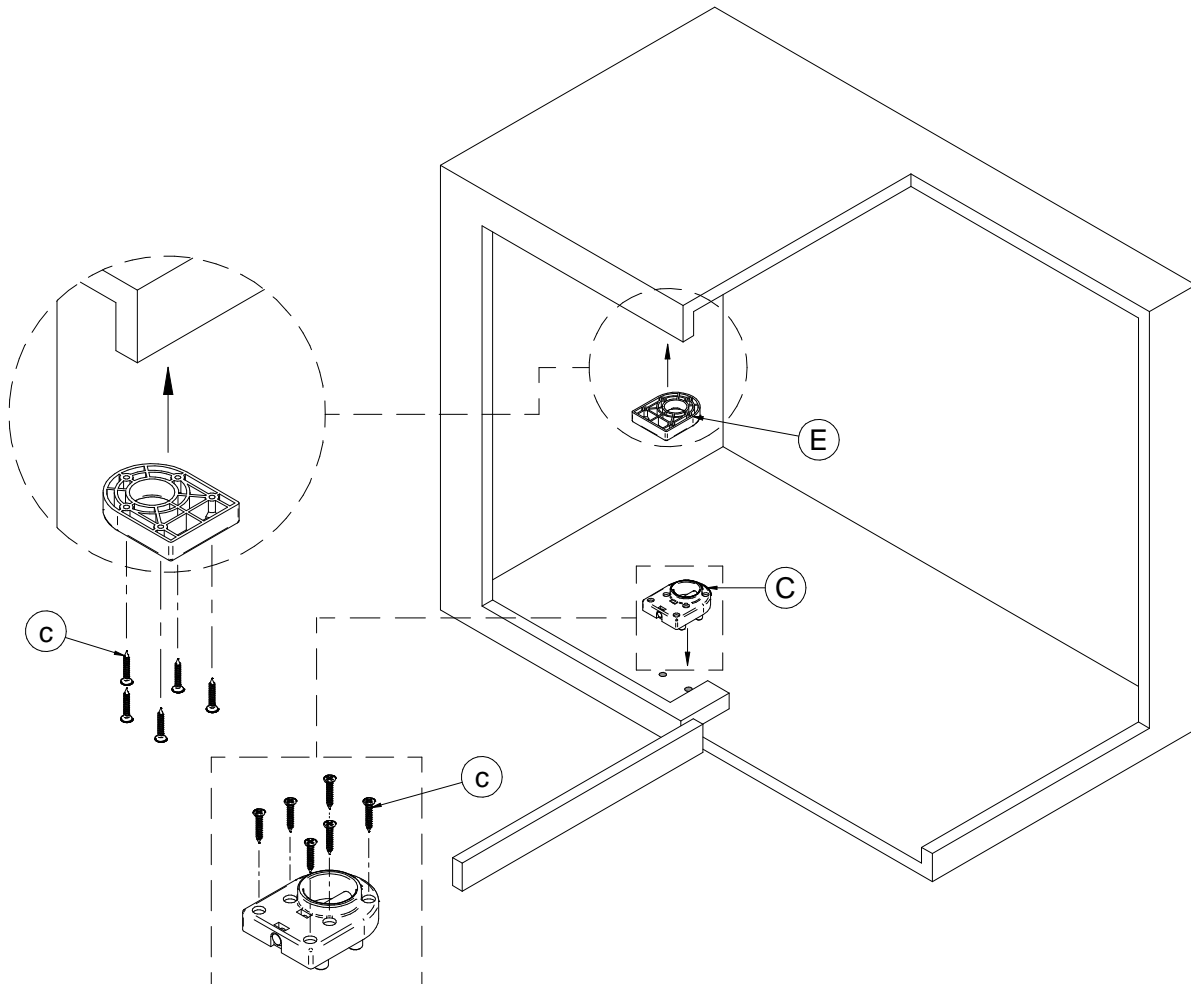

Istruzioni di montaggio - Assembling instructions
Notice de montage - Montageanleitung - Manual de montaje

-VERSIONE SINISTRA
 -VERSION GAUCHE
 -LEFT HAND VERSION
 -VERSION IZQUIERDA
 -LINKSE VERSION

-VERSIONE DESTRA
 -RIGHT HAND VERSION
 -VERSION DROITE
 -RECHT VERSION
 -VERSION DERECHA

1°

PORTA DOOR PORTE TUR PUERTA	A	B
40	436	427,5
45	486	477,5
60	636	627,5

2°

3°

4°

5°

6°

7°

1°

PORTA DOOR PORTE TUR PUERTA	A	B
40	436	427,5
45	486	477,5
60	636	627,5

2°

3°

1

2

4°

5°