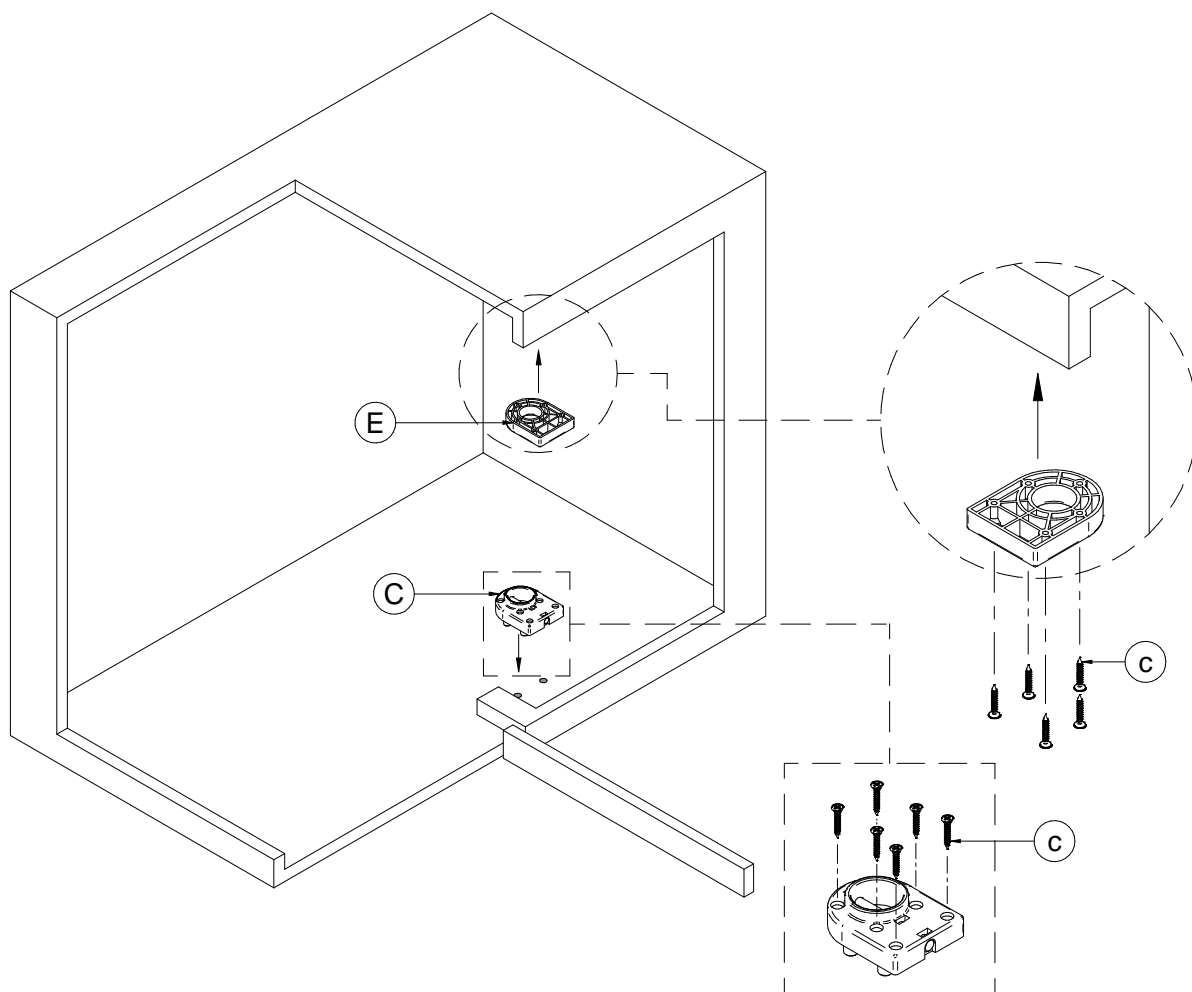

Istruzioni di montaggio - Assembling instructions
Notice de montage - Montageanleitung - Manual de montaje

-VERSIONE SINISTRA
 -VERSION GAUCHE
 -LEFT HAND VERSION
 -VERSION IZQUIERDA
 -LINKSE VERSION

-VERSIONE DESTRA
 -RIGHT HAND VERSION
 -VERSION DROITE
 -RECHT VERSION
 -VERSION DERECHA

1°

PORTA DOOR PORTE TUR PUERTA	A	B
40	436	427,5
45	486	477,5
60	636	627,5

2°

3°

4°

5°

6°

7°

1°

PORTA DOOR PORTE TUR PUERTA	A	B
40	436	427,5
45	486	477,5
60	636	627,5

2°

3°

1

2

4°

5°

6°

7°

Note

A series of horizontal dotted lines for writing notes.