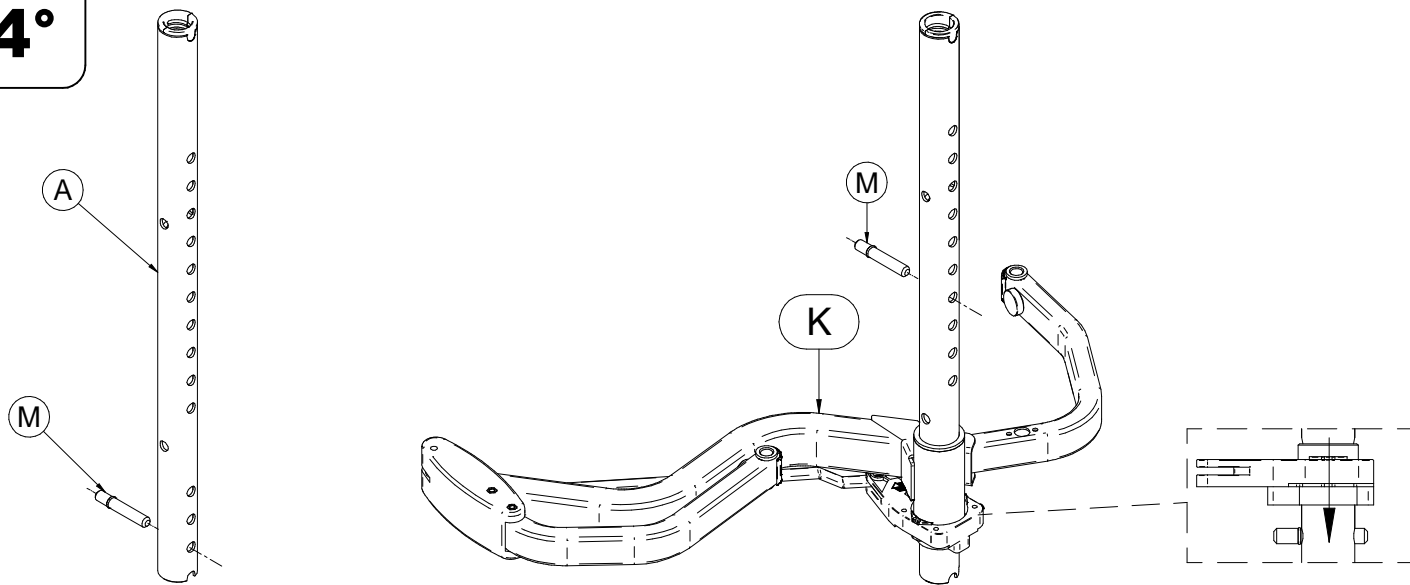

Istruzioni di montaggio - Assembling instructions
Notice de montage - Montageanleitung - Manual de montaje

-VERSIONE SINISTRA
 -VERSION GAUCHE
 -LEFT HAND VERSION
 -VERSION IZQUIERDA
 -LINKSE VERSION

-VERSIONE DESTRA
 -RIGHT HAND VERSION
 -VERSION DROITE
 -RECHT VERSION
 -VERSION DERECHA

1°

PORTA DOOR PORTE TUR PUERTA	A	B
40	436	427,5
45	486	477,5
60	636	627,5

2°

3°

4°

5°

6°

7°

1°

PORTA DOOR PORTE TUR PUERTA	A	B
40	436	427,5
45	486	477,5
60	636	627,5

2°

3°

1

2

4°

5°