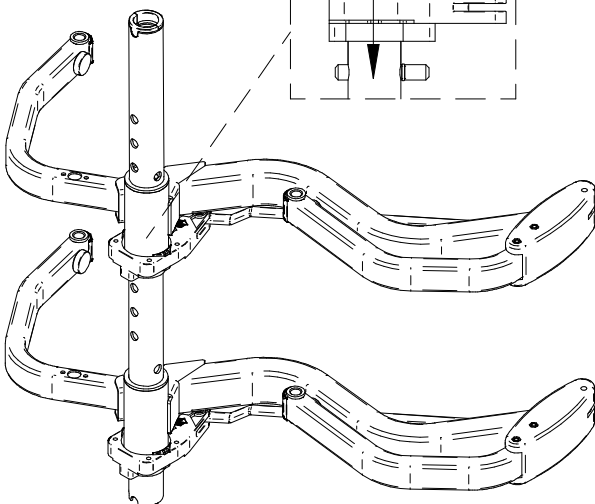

Istruzioni di montaggio - Assembling instructions
Notice de montage - Montageanleitung - Manual de montaje

-VERSIONE SINISTRA
 -VERSION GAUCHE
 -LEFT HAND VERSION
 -VERSION IZQUIERDA
 -LINKSE VERSION

-VERSIONE DESTRA
 -RIGHT HAND VERSION
 -VERSION DROITE
 -RECHT VERSION
 -VERSION DERECHA

1°

PORTA DOOR PORTE TUR PUERTA	A	B
40	436	427,5
45	486	477,5
60	636	627,5

2°

3°

4°

5°

6°

7°

1°

PORTA DOOR PORTE TUR PUERTA	A	B
40	436	427,5
45	486	477,5
60	636	627,5

2°

3°

1

2

4°

5°