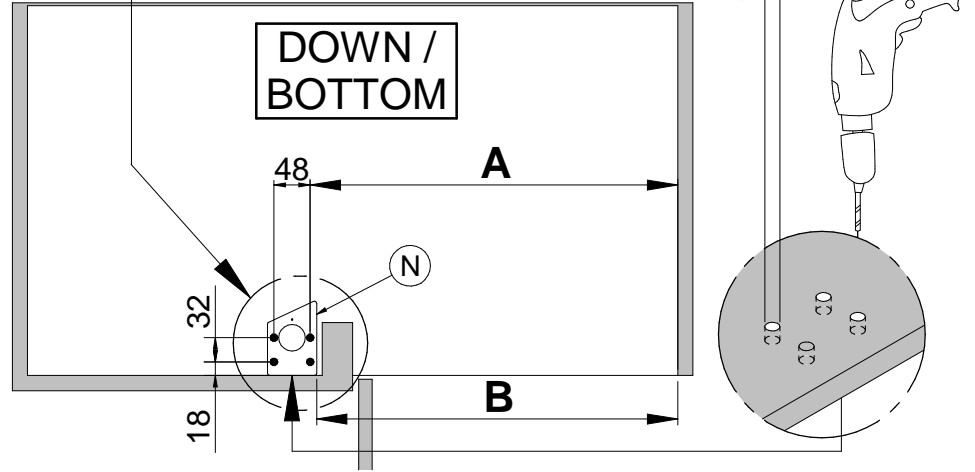

Istruzioni di montaggio - Assembling instructions
Notice de montage - Montageanleitung - Manual de montaje

-VERSIONE SINISTRA
 -VERSION GAUCHE
 -LEFT HAND VERSION
 -VERSION IZQUIERDA
 -LINKSE VERSION

-VERSIONE DESTRA
 -RIGHT HAND VERSION
 -VERSION DROITE
 -RECHT VERSION
 -VERSION DERECHA

1°

PORTA DOOR PORTE TUR PUERTA	A	B
40	436	427,5
45	486	477,5
60	636	627,5

2°

3°

4°

5°

6°

7°

1°

PORTA DOOR PORTE TUR PUERTA	A	B
40	436	427,5
45	486	477,5
60	636	627,5

2°

3°

1

2

4°

5°