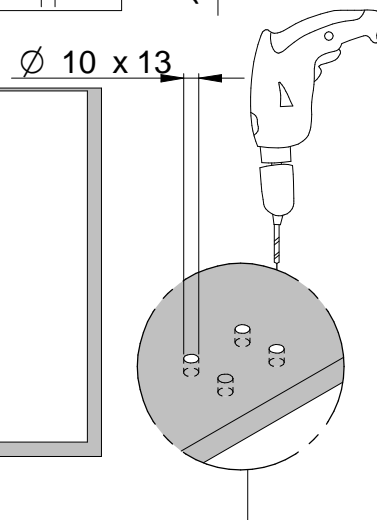

Istruzioni di montaggio - Assembling instructions
Notice de montage - Montageanleitung - Manual de montaje

-VERSIONE SINISTRA
 -VERSION GAUCHE
 -LEFT HAND VERSION
 -VERSION IZQUIERDA
 -LINKSE VERSION

-VERSIONE DESTRA
 -RIGHT HAND VERSION
 -VERSION DROITE
 -RECHT VERSION
 -VERSION DERECHA

1°

PORTA DOOR PORTE TUR PUERTA	A	B
40	436	427,5
45	486	477,5
60	636	627,5

2°

3°

4°

5°

6°

7°