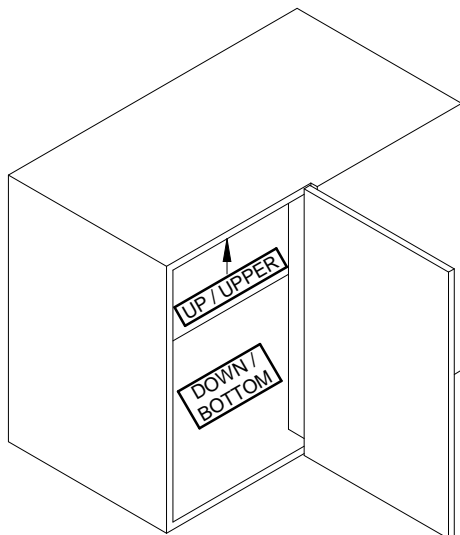

Istruzioni di montaggio - Assembling instructions
Notice de montage - Montageanleitung - Manual de montaje

-VERSIONE SINISTRA
 -VERSION GAUCHE
 -LEFT HAND VERSION
 -VERSION IZQUIERDA
 -LINKSE VERSION

-VERSIONE DESTRA
 -RIGHT HAND VERSION
 -VERSION DROITE
 -RECHT VERSION
 -VERSION DERECHA

1°

PORTA DOOR PORTE TUR PUERTA	A	B
40	436	427,5
45	486	477,5
60	636	627,5

2°

3°

4°

5°

6°

7°