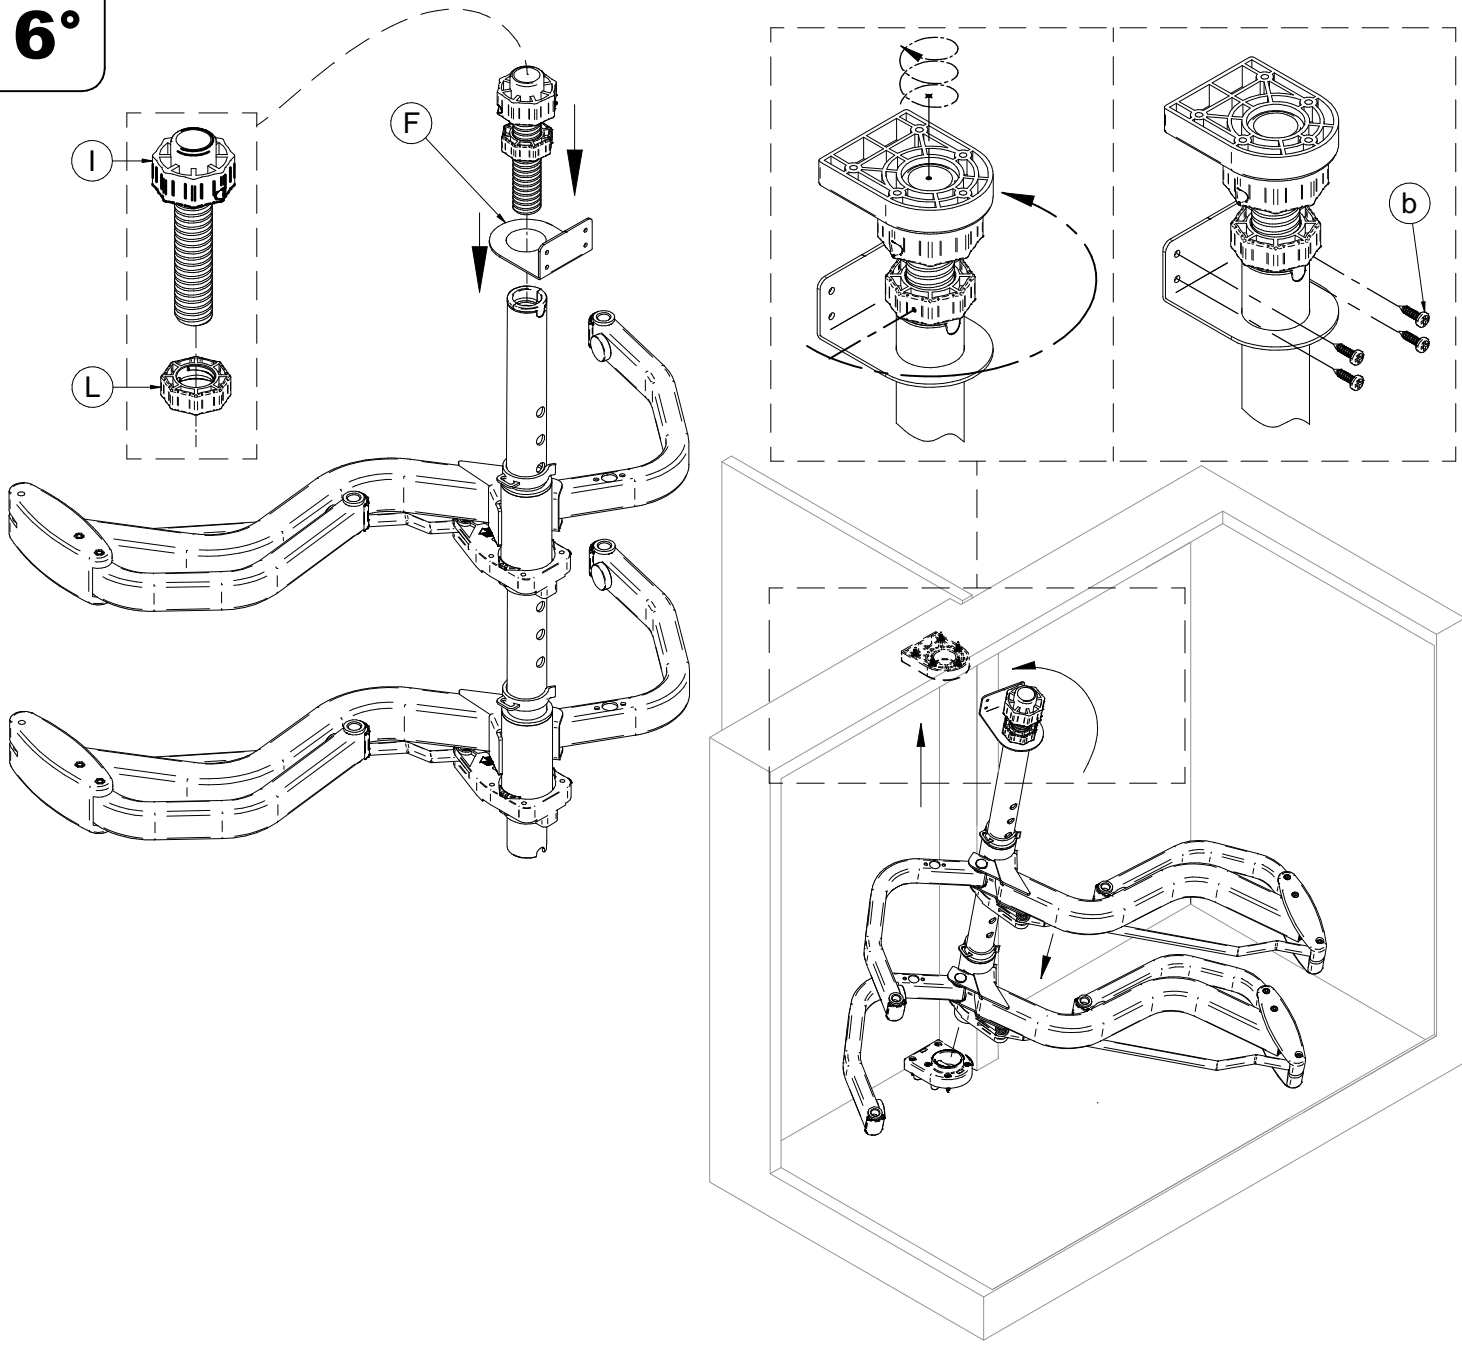

Istruzioni di montaggio - Assembling instructions
Notice de montage - Montageanleitung - Manual de montaje

-VERSIONE SINISTRA
 -VERSION GAUCHE
 -LEFT HAND VERSION
 -VERSION IZQUIERDA
 -LINKSE VERSION

-VERSIONE DESTRA
 -RIGHT HAND VERSION
 -VERSION DROITE
 -RECHT VERSION
 -VERSION DERECHA

1°

PORTA DOOR PORTE TUR PUERTA	A	B
40	436	427,5
45	486	477,5
60	636	627,5

2°

3°

4°

5°

6°

7°

1°

PORTA DOOR PORTE TUR PUERTA	A	B
40	436	427,5
45	486	477,5
60	636	627,5

2°

3°

1

2

4°

5°

6°

7°

Note

A series of horizontal dotted lines for writing notes.