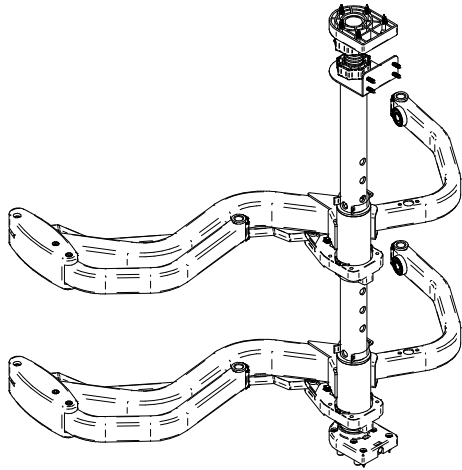

Istruzioni di montaggio - Assembling instructions
Notice de montage - Montageanleitung - Manual de montaje

-VERSIONE SINISTRA
 -VERSION GAUCHE
 -LEFT HAND VERSION
 -VERSION IZQUIERDA
 -LINKSE VERSION

-VERSIONE DESTRA
 -RIGHT HAND VERSION
 -VERSION DROITE
 -RECHT VERSION
 -VERSION DERECHA

1°

PORTA DOOR PORTE TUR PUERTA	A	B
40	436	427,5
45	486	477,5
60	636	627,5

2°

3°

4°

5°

6°

7°

1°

PORTA DOOR PORTE TUR PUERTA	A	B
40	436	427,5
45	486	477,5
60	636	627,5

2°

3°

1

2

4°

5°