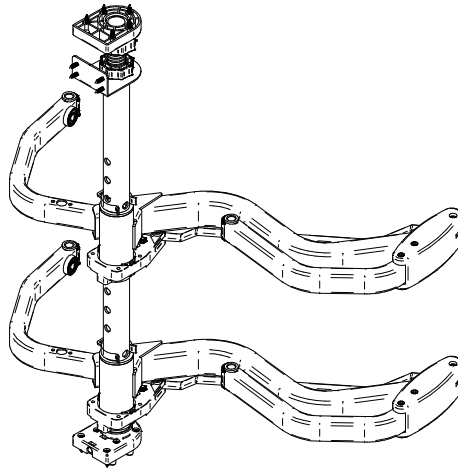

Istruzioni di montaggio - Assembling instructions
Notice de montage - Montageanleitung - Manual de montaje

-VERSIONE SINISTRA
 -VERSION GAUCHE
 -LEFT HAND VERSION
 -VERSION IZQUIERDA
 -LINKSE VERSION

-VERSIONE DESTRA
 -RIGHT HAND VERSION
 -VERSION DROITE
 -RECHT VERSION
 -VERSION DERECHA

1°

PORTA DOOR PORTE TUR PUERTA	A	B
40	436	427,5
45	486	477,5
60	636	627,5

2°

3°

4°

5°

6°

7°

1°

PORTA DOOR PORTE TUR PUERTA	A	B
40	436	427,5
45	486	477,5
60	636	627,5

2°

3°

1

2

4°

5°