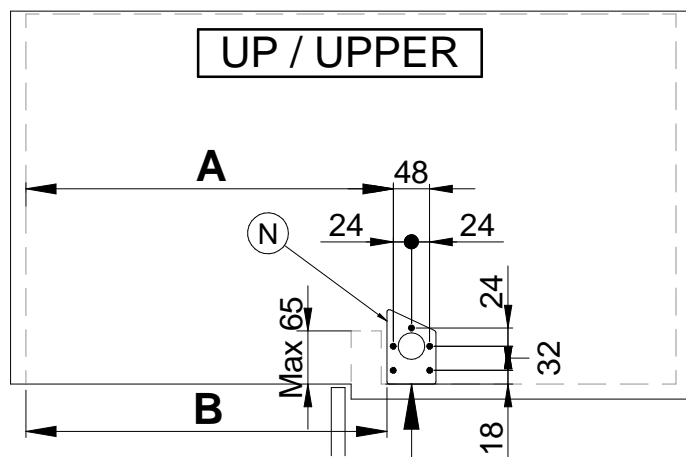

Istruzioni di montaggio - Assembling instructions
Notice de montage - Montageanleitung - Manual de montaje

-VERSIONE SINISTRA
 -VERSION GAUCHE
 -LEFT HAND VERSION
 -VERSION IZQUIERDA
 -LINKSE VERSION

-VERSIONE DESTRA
 -RIGHT HAND VERSION
 -VERSION DROITE
 -RECHT VERSION
 -VERSION DERECHA

1°

PORTA DOOR PORTE TUR PUERTA	A	B
40	436	427,5
45	486	477,5
60	636	627,5

2°

3°

4°

5°

6°

7°