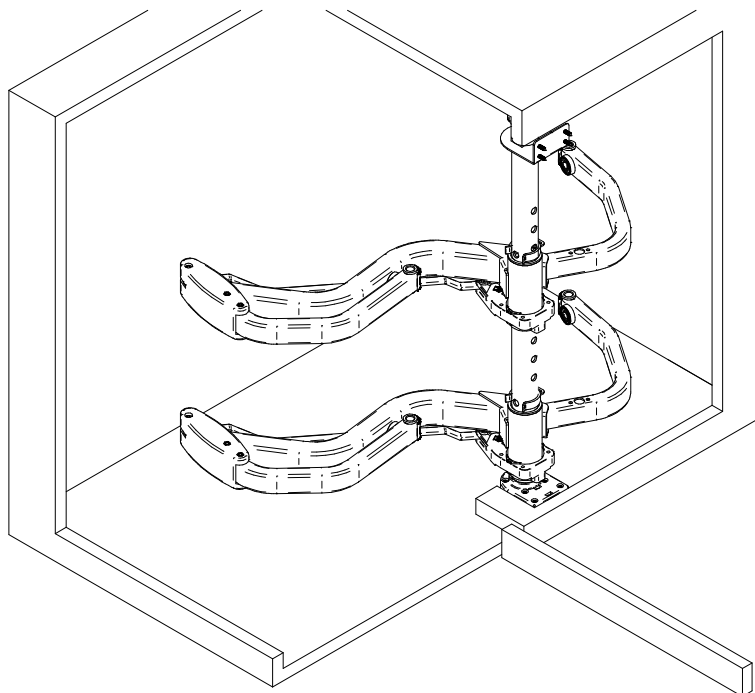

Istruzioni di montaggio - Assembling instructions
Notice de montage - Montageanleitung - Manual de montaje

-VERSIONE SINISTRA
 -VERSION GAUCHE
 -LEFT HAND VERSION
 -VERSION IZQUIERDA
 -LINKSE VERSION

-VERSIONE DESTRA
 -RIGHT HAND VERSION
 -VERSION DROITE
 -RECHT VERSION
 -VERSION DERECHA

1°

PORTA DOOR PORTE TUR PUERTA	A	B
40	436	427,5
45	486	477,5
60	636	627,5

2°

3°

4°

5°

6°

7°

1°

PORTA DOOR PORTE TUR PUERTA	A	B
40	436	427,5
45	486	477,5
60	636	627,5

2°

3°

1

2

4°

5°