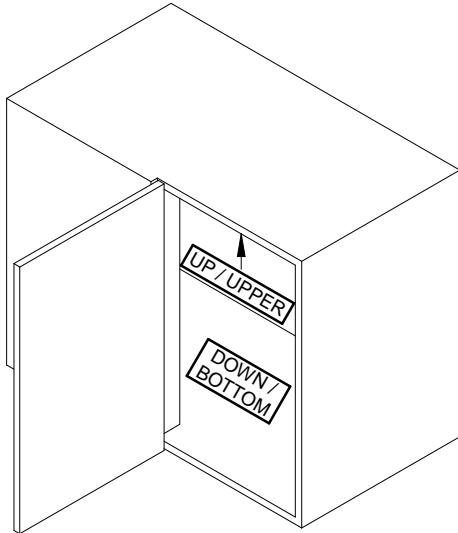

Istruzioni di montaggio - Assembling instructions
Notice de montage - Montageanleitung - Manual de montaje

-VERSIONE SINISTRA
 -VERSION GAUCHE
 -LEFT HAND VERSION
 -VERSION IZQUIERDA
 -LINKSE VERSION

-VERSIONE DESTRA
 -RIGHT HAND VERSION
 -VERSION DROITE
 -RECHT VERSION
 -VERSION DERECHA

1°

PORTA DOOR PORTE TUR PUERTA	A	B
40	436	427,5
45	486	477,5
60	636	627,5

2°

3°

4°

5°

6°

7°

1°

PORTA DOOR PORTE TUR PUERTA	A	B
40	436	427,5
45	486	477,5
60	636	627,5

2°

3°

1

2

4°

5°