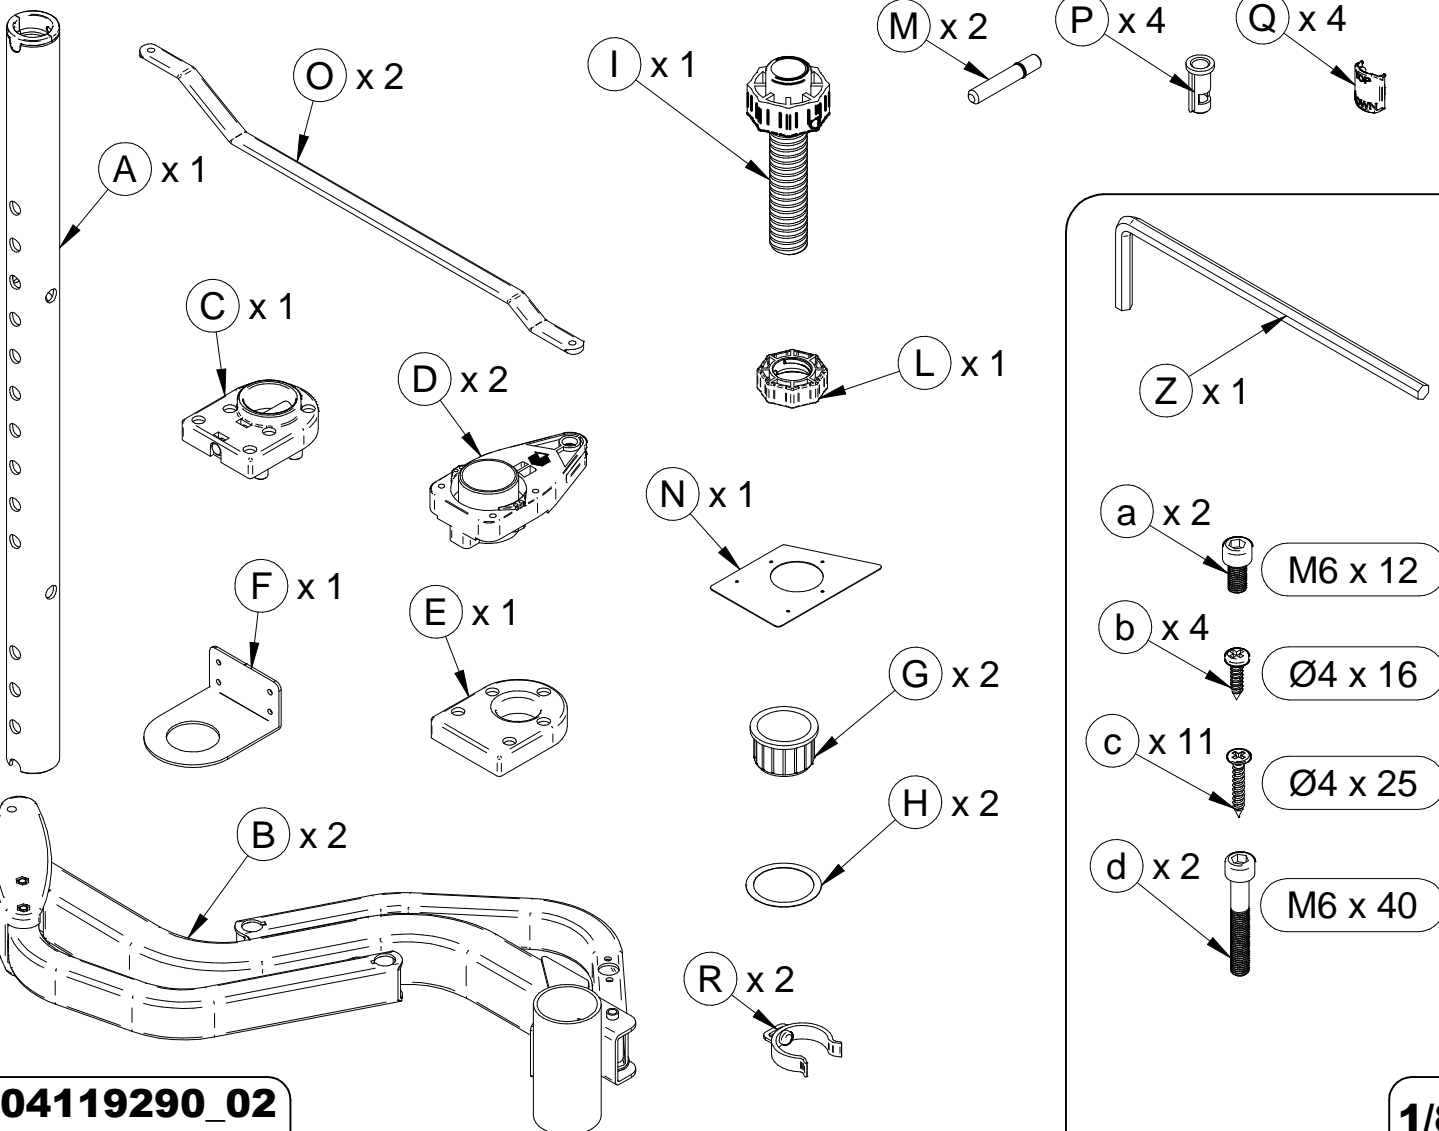

Istruzioni di montaggio - Assembling instructions
Notice de montage - Montageanleitung - Manual de montaje

-VERSIONE SINISTRA
 -VERSION GAUCHE
 -LEFT HAND VERSION
 -VERSION IZQUIERDA
 -LINKSE VERSION

-VERSIONE DESTRA
 -RIGHT HAND VERSION
 -VERSION DROITE
 -RECHT VERSION
 -VERSION DERECHA

1°

PORTA DOOR PORTE TUR PUERTA	A	B
40	436	427,5
45	486	477,5
60	636	627,5

2°

3°

4°

5°

6°

7°

1°

PORTA DOOR PORTE TUR PUERTA	A	B
40	436	427,5
45	486	477,5
60	636	627,5

2°

3°

1

2

4°

5°

6°

7°

Note

A series of horizontal dotted lines for writing notes.