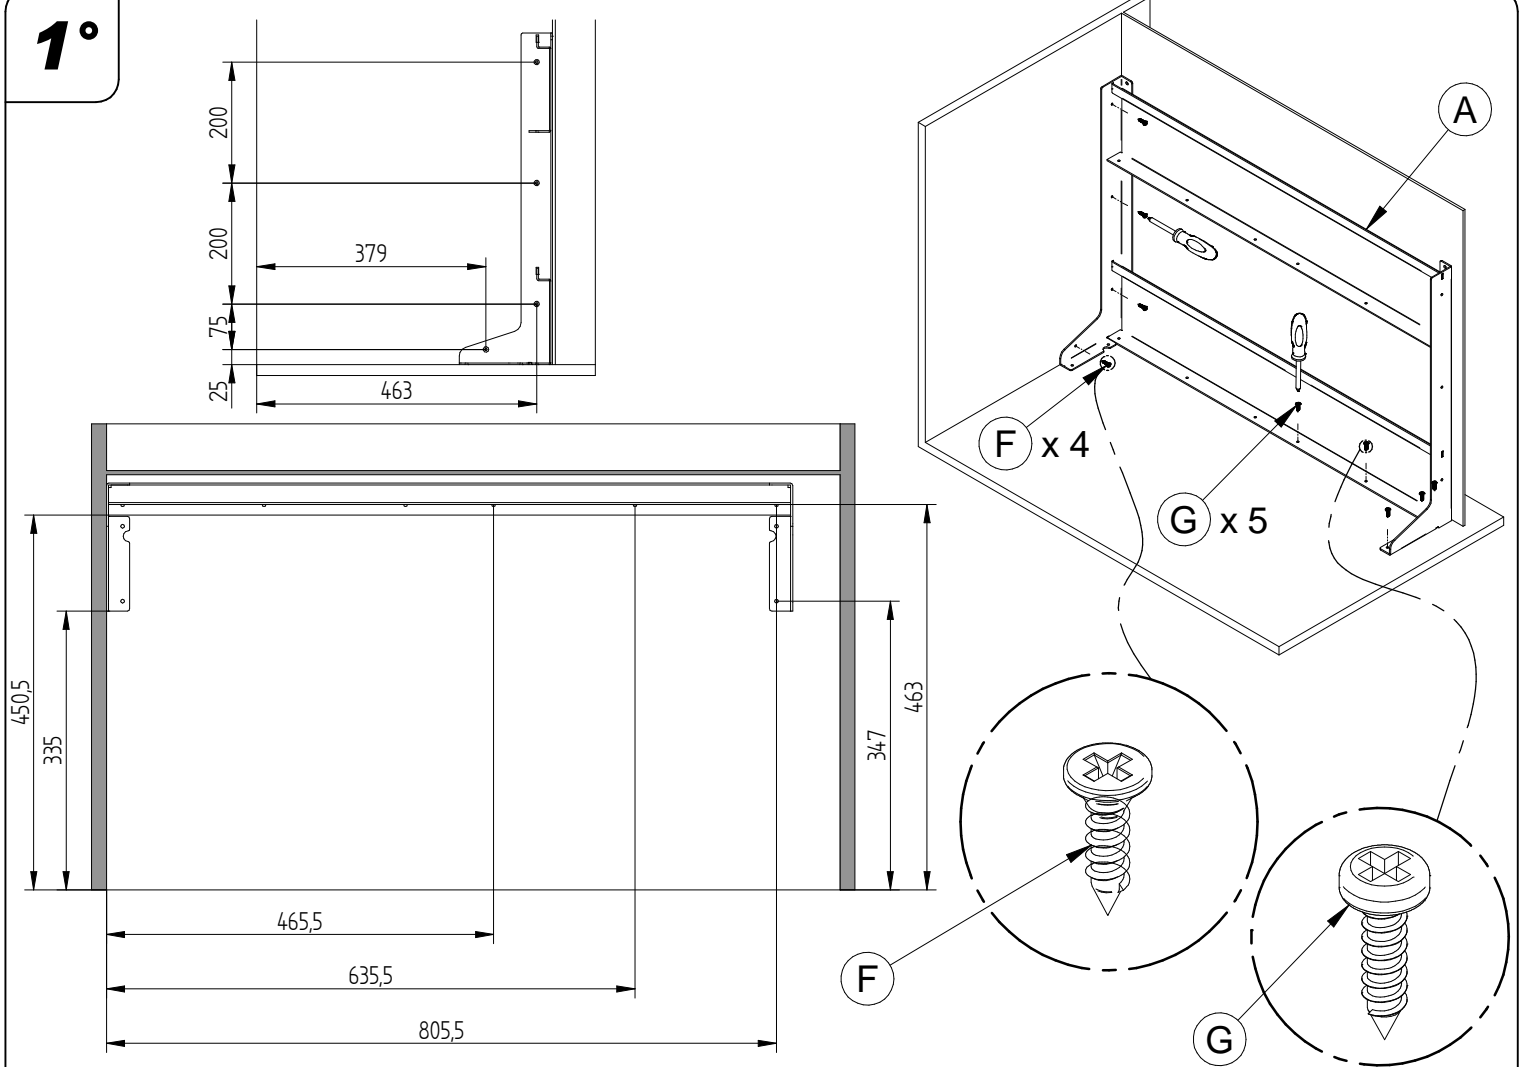

Istruzioni di montaggio - Assembling instructions
Notice de montage - Montageanleitung - Manual de montaje

30 min

x 1

+

50 kg
MAX

$\text{\textcircled{O}}4 \times 16$ $\text{\textcircled{O}}4 \times 16$ $\text{\textcircled{O}}4 \times 20$ $M4 \times 8$ $M4 \times 10$ $M4$

 **F** x 10  **G** x 5  **H** x 5  **L** x 10  **M** x 3  **N** x 3

1/8

1°

2°

3°

4°

5°

6°

1°

2°

3°

4°

5°

6°

L**Montaggio sinistro - Left version - Montage gauche - Montaje izquierdo - Linksseitige montage****R****Montaggio destro - Right version - Montage droit - Montaje derecho - Rechtsseitige montage**