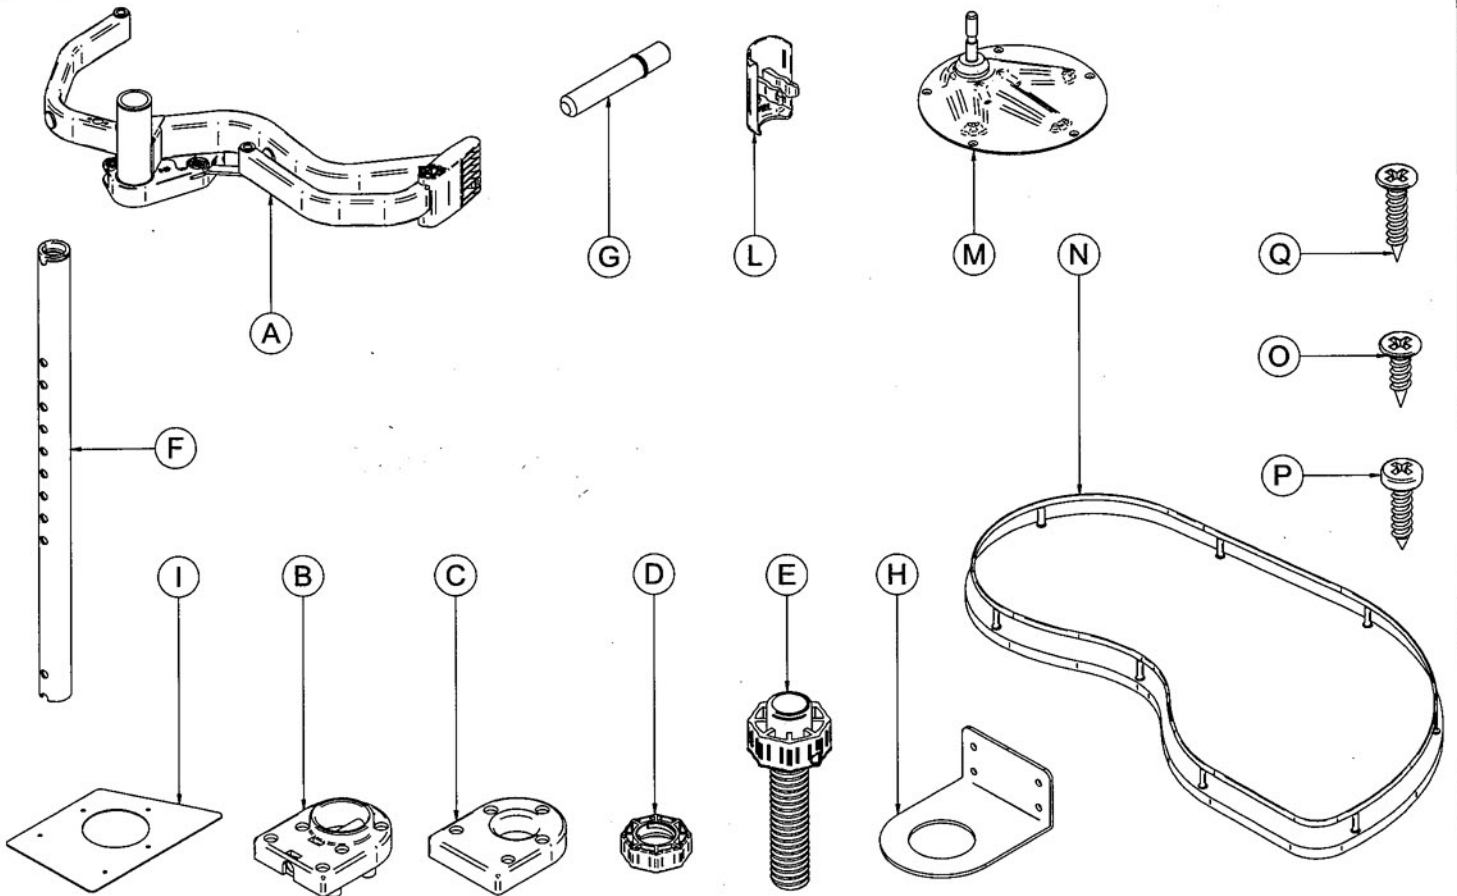

-VERSIONE DESTRA
-RIGHT HAND VERSION
-VERSION DROITE
-RECHT VERSION
-VERSION DERECHA

FLYSTM240DXM2...
FLYSTM240SXM2...
FLYSTM245DXM2...
FLYSTM245SXM2...
FLYSTM260DXM2...
FLYSTM260SXM2...

20 min

1

 A x 2	 B x 1	 C x 1	 D x 1	 E x 1	 F x 1	 G x 2	 H x 1	 I x 1
 L x 4	 M x 4	 N x 2				 O x 20	 P x 4	 Q x 11

1

PORTA DOOR PORTE TUR PUERTA	A	B
40	445	436,5
45	486	477,5
50	536	527,5
60	636	627,5

2

3

4

5

6

IV