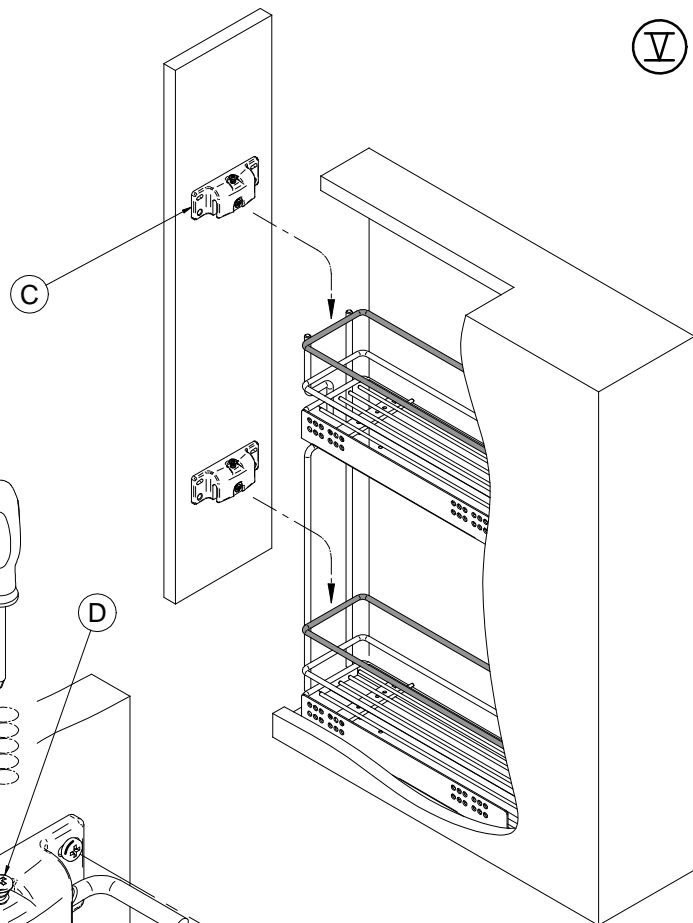

Ⓥ

Ⓥ

**VIBO**  
Wire processing

Portata massima:  
Maximum load:  
Charge maxi:  
Maximale belastbarkeit:  
Carga maxima:

30  
Kg

**Istruzioni di montaggio**  
Assembling instructions  
Notice de montage  
Montageanleitung  
Manual de montaje

VOR DIE MONTAGE, BITTE  
BEILIEGENDE  
ANWEISUNGEN FOLGEN

ANTES DE EMPEZAR  
CONSULTE LOS CONSEJOS  
PARA EL MONTAJE

A x 1

B x 2

C x 2

∅6,3 x 18

D x 4