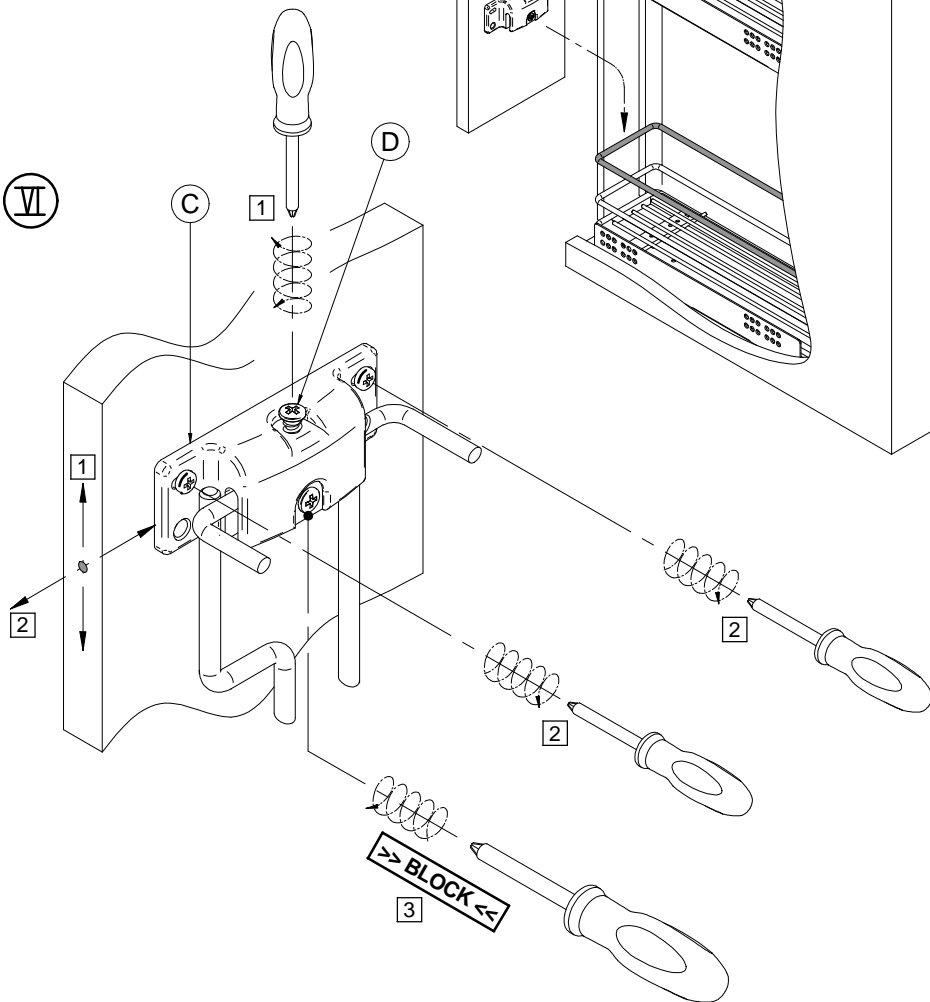

Ⓥ

Ⓥ

**VIBO**  
Wire processing

Portata massima:  
Maximum load:  
Charge maxi:  
Maximale belastbarkeit:  
Carga maxima:

30  
Kg

**Istruzioni di montaggio**  
Assembling instructions  
Notice de montage  
Montageanleitung  
Manual de montaje

VOR DIE MONTAGE, BITTE  
BEILIEGENDE  
ANWEISUNGEN FOLGEN

ANTES DE EMPEZAR  
CONSULTE LOS CONSEJOS  
PARA EL MONTAJE

A x 1

B x 2

C x 2

∅6,3 x 18

D x 4