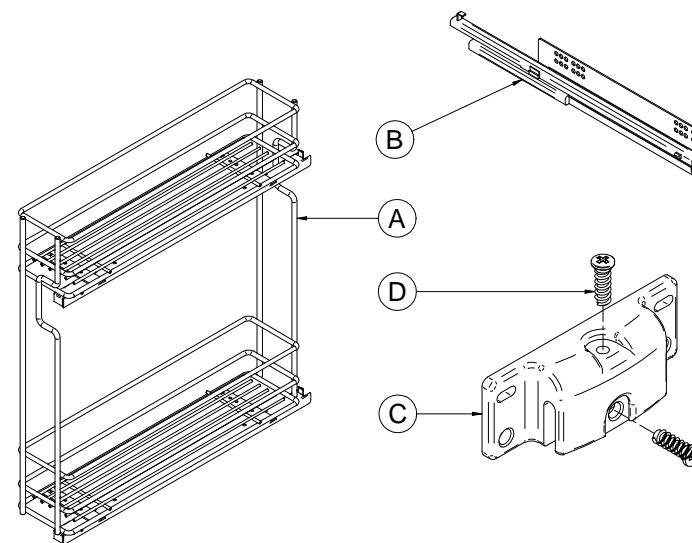

Ⓥ

Ⓥ

**VIBO**  
Wire processing

Portata massima:  
Maximum load:  
Charge maxi:  
Maximale belastbarkeit:  
Carga maxima:

30  
Kg

**Istruzioni di montaggio**  
Assembling instructions  
Notice de montage  
Montageanleitung  
Manual de montaje

VOR DIE MONTAGE, BITTE  
BEILIEGENDE  
ANWEISUNGEN FOLGEN

ANTES DE EMPEZAR  
CONSULTE LOS CONSEJOS  
PARA EL MONTAJE

A x 1

B x 2

C x 2

∅6,3 x 18

D x 4