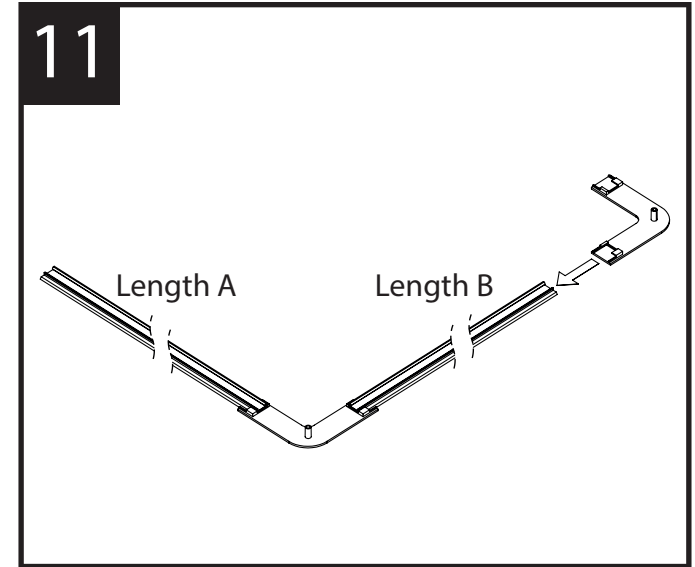

# Vector - Handleless Profile

SE181700 & SE181800

Product Wattage Produit en Watts Moč izdelka Produktleistung Potenza del prodotto	N/A
---	-----

IP Rating Classement IP IP zaščita IP-Bewertung Valutazione IP	IP20
--	------