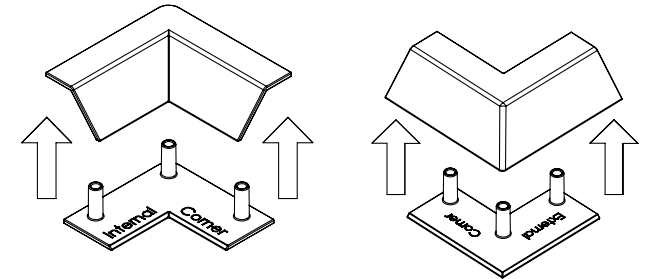

With Corners...
Avec coins...
Z vogali...

1