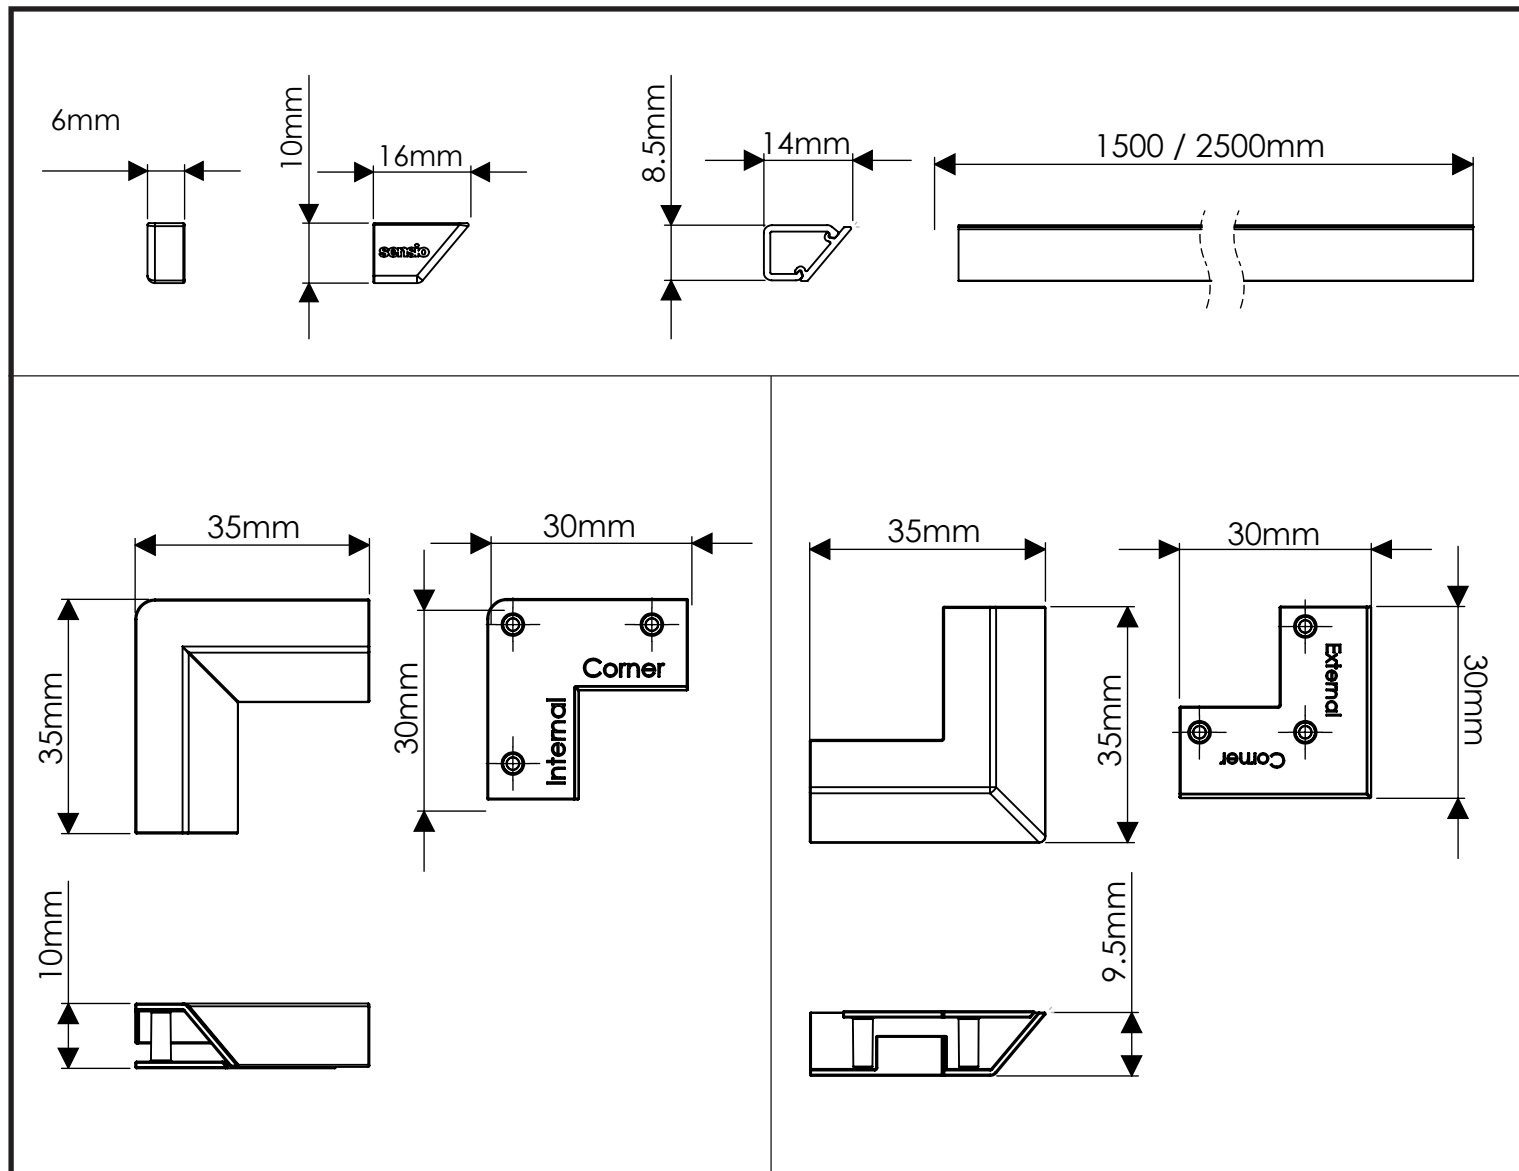

# Vector - Handleless Profile

SE181700 & SE181800

Product Wattage Produit en Watts Moč izdelka Produktleistung Potenza del prodotto	N/A
---	-----

IP Rating Classement IP IP zaščita IP-Bewertung Valutazione IP	IP20
--	------