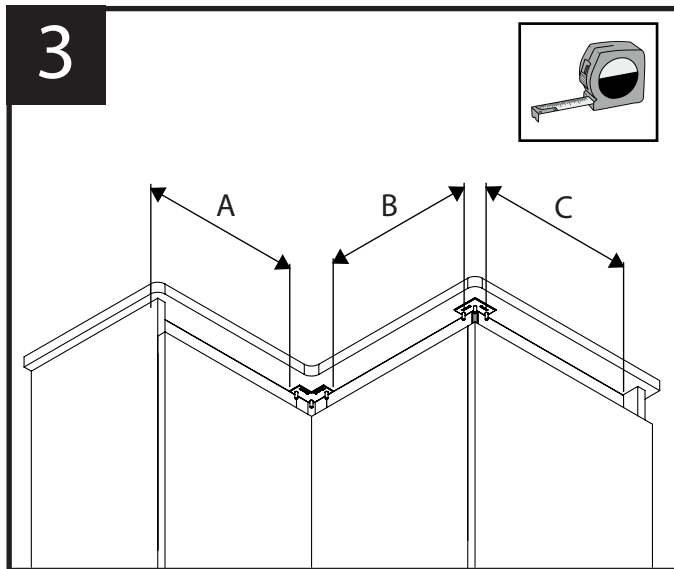

# Vector - Handleless Profile

SE181700 & SE181800

Product Wattage Produit en Watts Moč izdelka Produktleistung Potenza del prodotto	N/A
---	-----

IP Rating Classement IP IP zaščita IP-Bewertung Valutazione IP	IP20
--	------