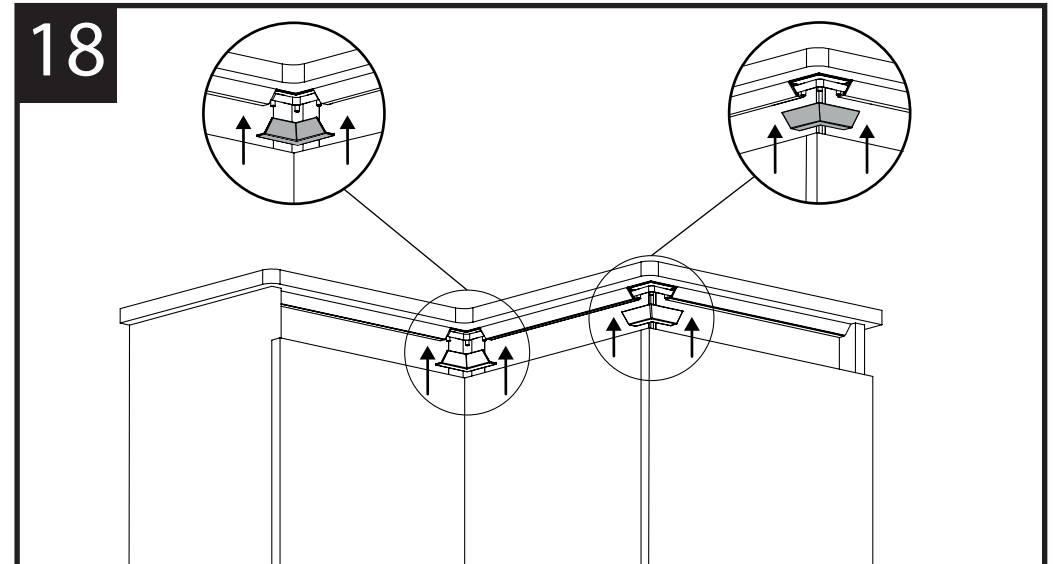

# Vector - Handleless Profile

SE181700 & SE181800

Product Wattage Produit en Watts Moč izdelka Produktleistung Potenza del prodotto	N/A
---	-----

IP Rating Classement IP IP zaščita IP-Bewertung Valutazione IP	IP20
--	------