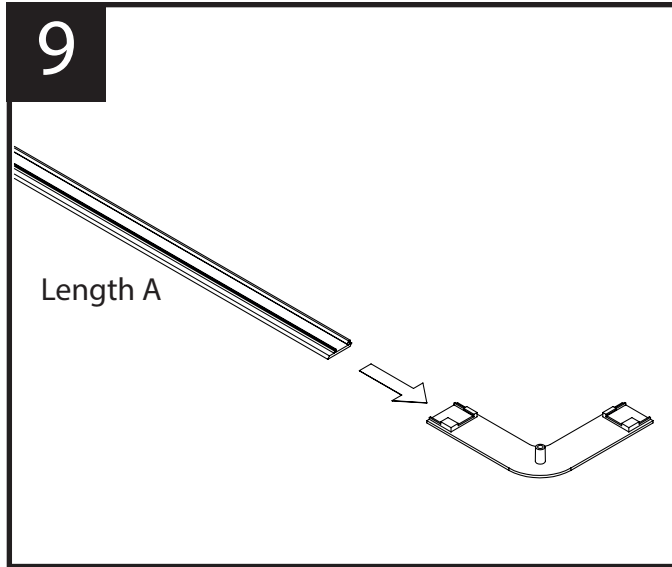

# Vector - Handleless Profile

SE181700 & SE181800

Product Wattage Produit en Watts Moč izdelka Produktleistung Potenza del prodotto	N/A
---	-----

IP Rating Classement IP IP zaščita IP-Bewertung Valutazione IP	IP20
--	------