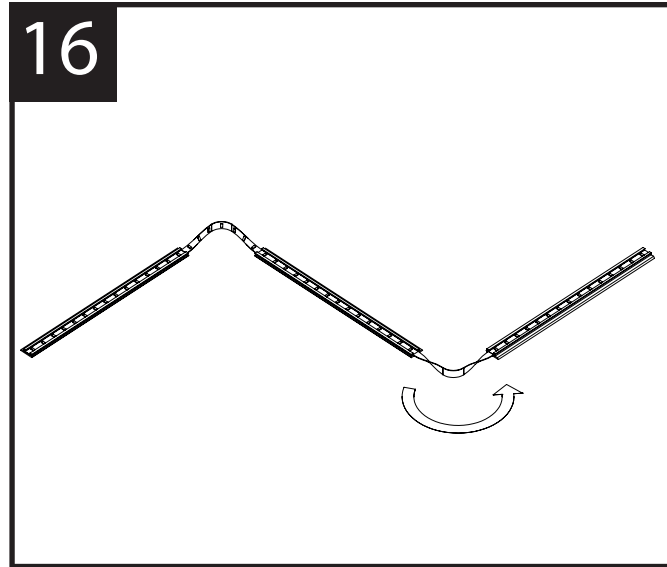

# Vector - Handleless Profile

SE181700 & SE181800

Product Wattage Produit en Watts Moč izdelka Produktleistung Potenza del prodotto	N/A
---	-----

IP Rating Classement IP IP zaščita IP-Bewertung Valutazione IP	IP20
--	------