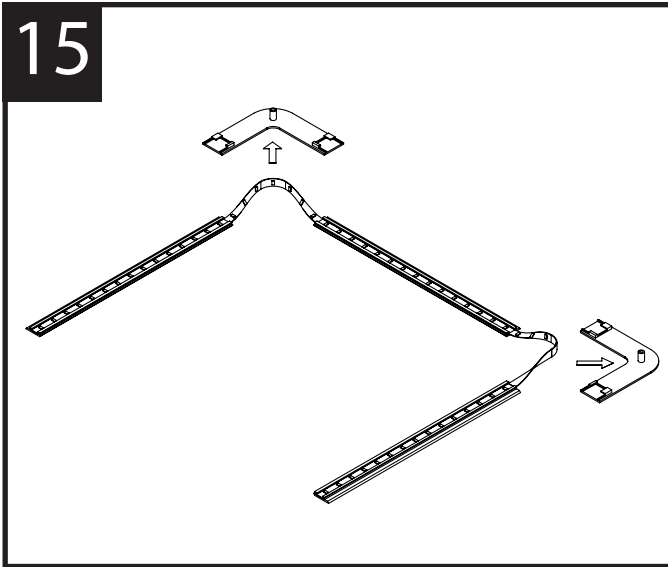

# Vector - Handleless Profile

SE181700 & SE181800

Product Wattage Produit en Watts Moč izdelka Produktleistung Potenza del prodotto	N/A
---	-----

IP Rating Classement IP IP zaščita IP-Bewertung Valutazione IP	IP20
--	------