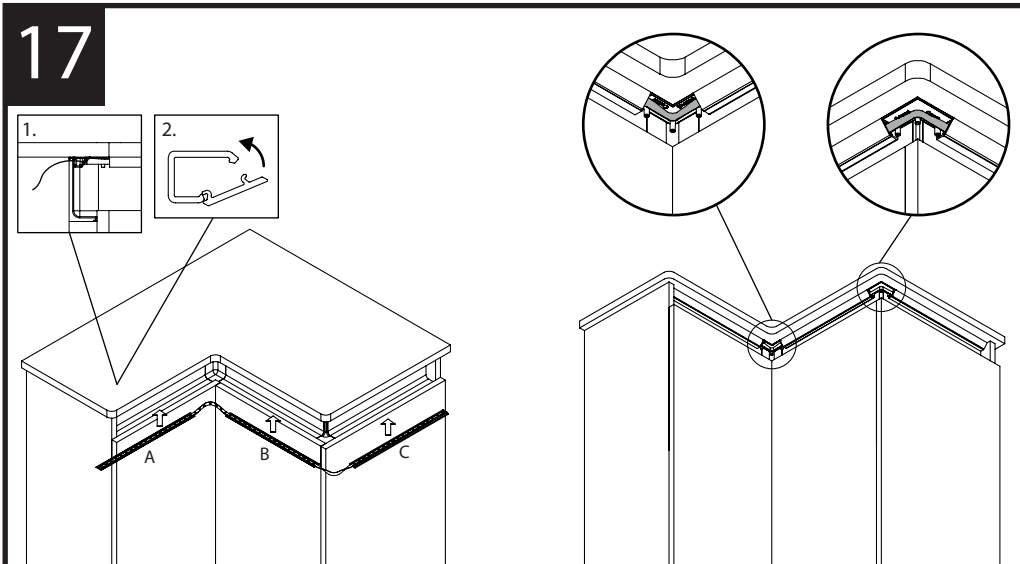

# Vector - Handleless Profile

SE181700 & SE181800

Product Wattage Produit en Watts Moč izdelka Produktleistung Potenza del prodotto	N/A
---	-----

IP Rating Classement IP IP zaščita IP-Bewertung Valutazione IP	IP20
--	------