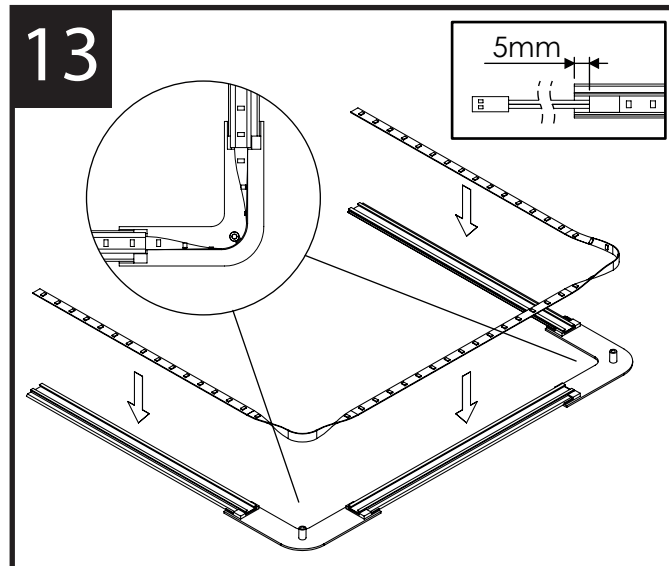

# Vector - Handleless Profile

SE181700 & SE181800

Product Wattage Produit en Watts Moč izdelka Produktleistung Potenza del prodotto	N/A
---	-----

IP Rating Classement IP IP zaščita IP-Bewertung Valutazione IP	IP20
--	------