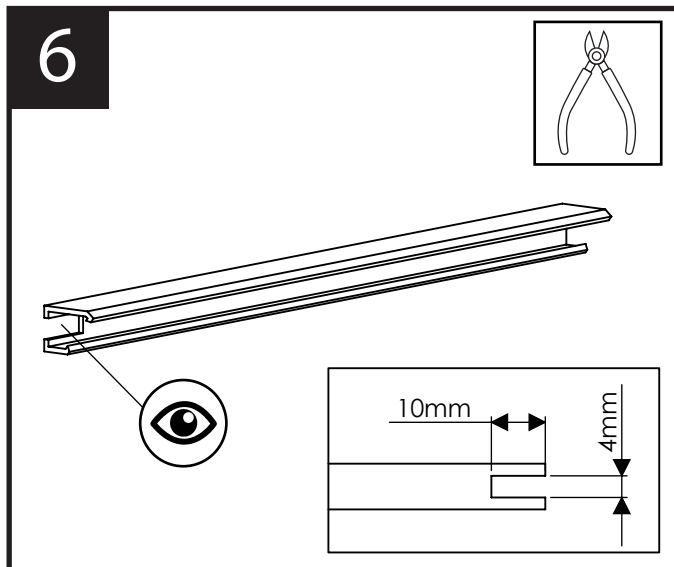

# Vector - Handleless Profile

SE181700 & SE181800

Product Wattage Produit en Watts Moč izdelka Produktleistung Potenza del prodotto	N/A
---	-----

IP Rating Classement IP IP zaščita IP-Bewertung Valutazione IP	IP20
--	------