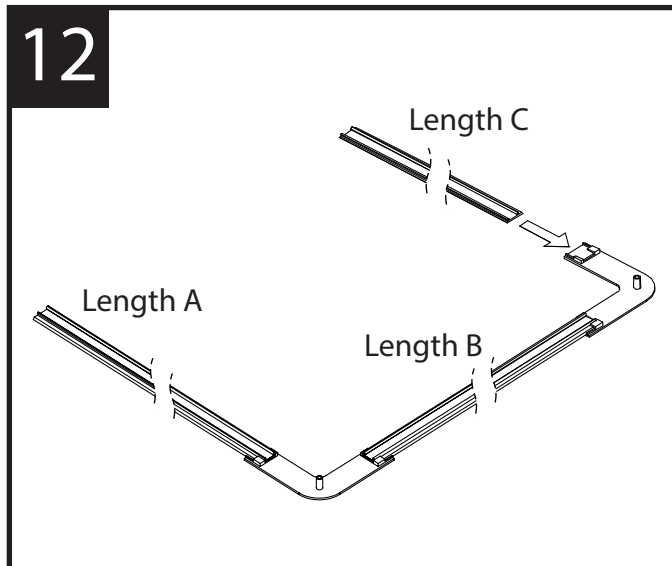

# Vector - Handleless Profile

SE181700 & SE181800

Product Wattage Produit en Watts Moč izdelka Produktleistung Potenza del prodotto	N/A
---	-----

IP Rating Classement IP IP zaščita IP-Bewertung Valutazione IP	IP20
--	------