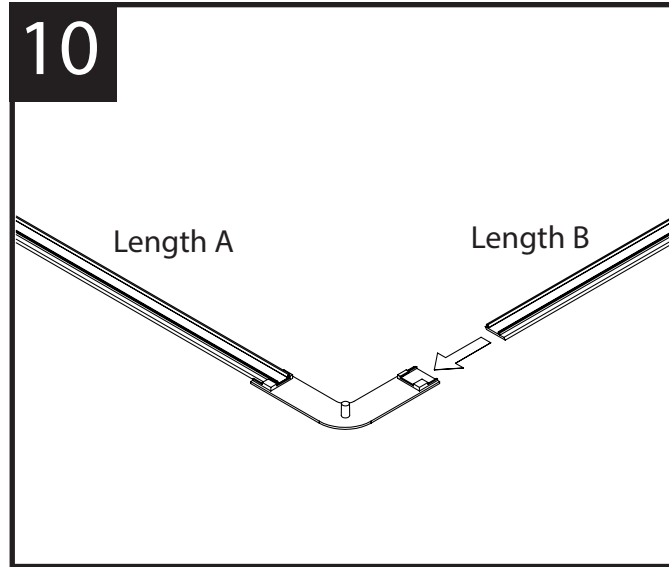

# Vector - Handleless Profile

SE181700 & SE181800

Product Wattage Produit en Watts Moč izdelka Produktleistung Potenza del prodotto	N/A
---	-----

IP Rating Classement IP IP zaščita IP-Bewertung Valutazione IP	IP20
--	------