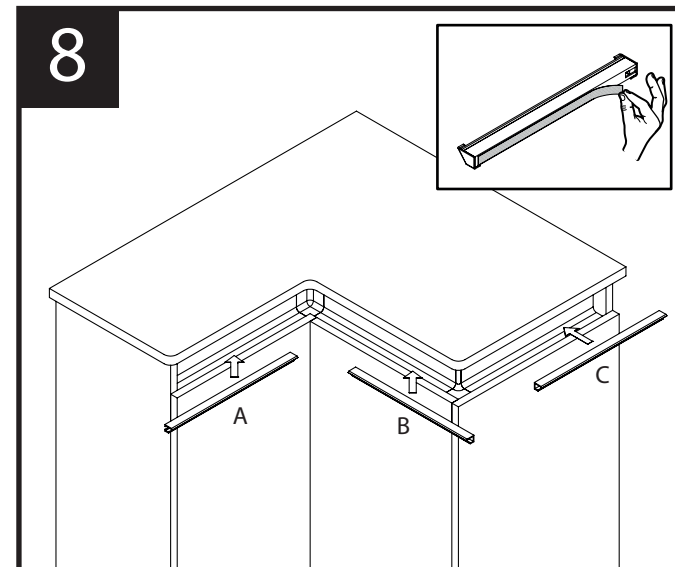

# Vector - Handleless Profile

SE181700 & SE181800

Product Wattage Produit en Watts Moč izdelka Produktleistung Potenza del prodotto	N/A
---	-----

IP Rating Classement IP IP zaščita IP-Bewertung Valutazione IP	IP20
--	------