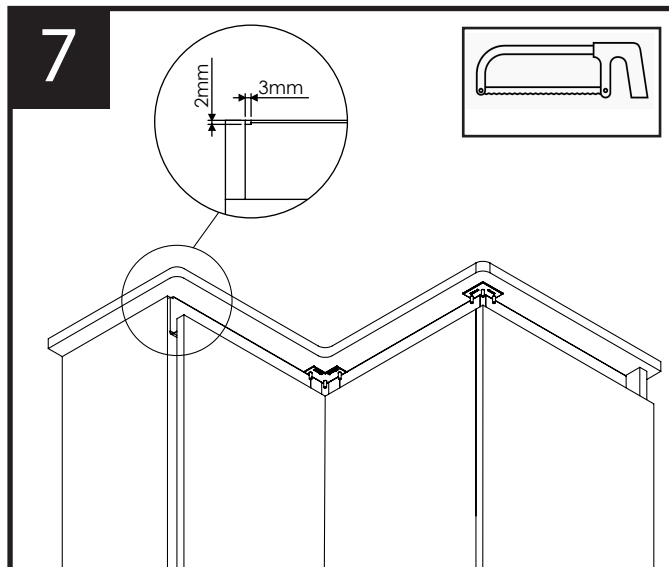

# Vector - Handleless Profile

SE181700 & SE181800

Product Wattage Produit en Watts Moč izdelka Produktleistung Potenza del prodotto	N/A
---	-----

IP Rating Classement IP IP zaščita IP-Bewertung Valutazione IP	IP20
--	------